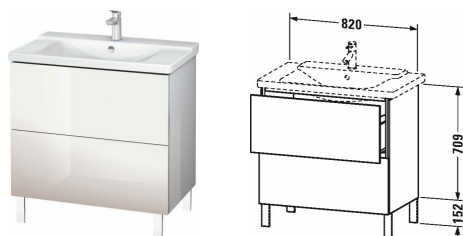

L-Cube Тумбочка напольная # LC6601

| < 820 мм > |

| Тумбочка напольная | Размеры | Вес | Номер заказа |
|--|--------------|-----|--------------|
| 2 выдвижных отделения, для P3 Comforts # 233285, 233385, 233485 | | | |
| Цвета | | | |
| M07 Бетонно-серый матовый декор M09 Светло-голубой матовый декор M11 Кашемировый дуб M12 Дуб брашированный, натуральный шпон M13 Американский орех, натуральный шпон M14 Терра, декор M18 Белый матовый, декор M21 Орех темный декор M22 Белый глянцевый декор M31 Сосна серебристая, декор M38 Доломитово-серый глянцевый лак M40 Черный глянцевый лак M43 Базальт матовый, декор M47 Каменно-синий глянцевый лак M49 Графит матовый, декор M51 Сосна коричневая, декор M52 Европейский дуб, декор M53 Каштан темный, декор M69 Орех брашированный (натуральный шпон) M71 Средиземноморский дуб M72 Дуб брашированный, натуральный шпон M75 Лен, декор M79 Орех натуральный, декор M80 Graphit Super Matt M85 Белый глянцевый лак M86 Капучино глянцевый лак M89 Фланелево-серый глянцевый лак M90 Фланелево-серый шелковисто-матовый лак M91 Серо-коричневый декор | | | |
| Вариант | 820 x 481 мм | | LC6601 |
| Справка | | | |
| Рекомендуются малогабаритный сифон # 005076, Система разделителей не монтируется дополнительно, она должна быть установлена на фабрике., Ножки не входят в комплект поставки, пожалуйста, заказывайте отдельно., Рекомендуются ножки # UV 9991, UV 9992, Рекомендуются ножки # UV 9993, UV 9994, Необходимые данные для заказа:, - внутренние разделители да/нет, - орех 77 или клен 78 | | | |
| Принадлежности | | | |
| Дополнительные модули Система разделителей из массива клена или ореха, для шкафчиков шириной 820 мм | 820 мм | | UV9832 |
| Соответствующая продукция | | | |