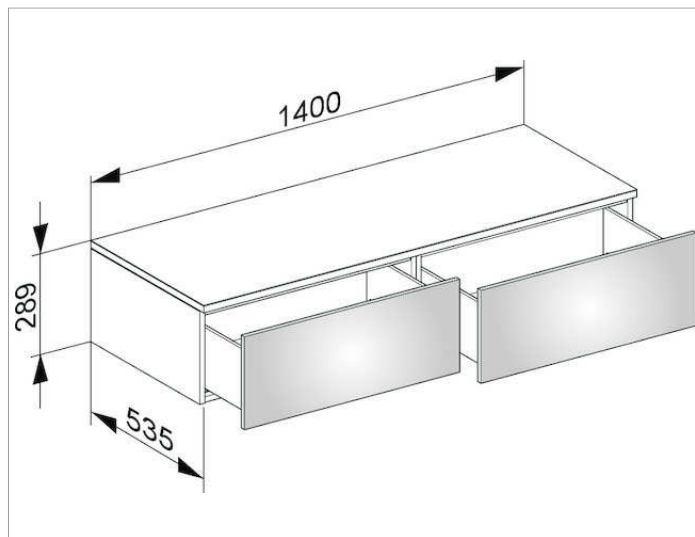

Edition 400

31765ZZ0000 Боковая тумба

ИЗДЕЛИЕ

ЧЕРТЕЖ

ОПИСАНИЕ ИЗДЕЛИЯ

подвесная
2 выдвижных фронтальных ящика с нажимным
открыванием Push-to-Open и доводчиком,
высота каждого выдвижного ящика 270 мм

поверхность

21, 40, 68, 80, 82, 84, 86, 87

Габариты

1400 x 289 x 535 mm