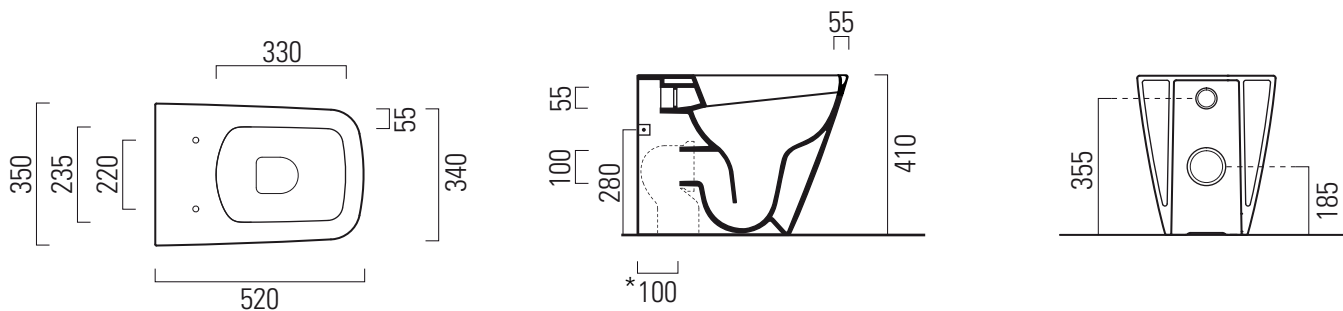

Nubes

52×35 swirlflush

Wc
52×35 cm
23,5 kg

WC predisposto per scarico a parete oppure a pavimento tramite curva tecnica, con sistema di scarico **Swirlflush**®

swirlflush®

extraglaze antibacterial®

quickrelease

softclose

Back to wall Wc with wall or floor (through a pipe fitting) outlet with **Swirlflush**® system.

Colori - Colours	Codici - Codes	Fori - Tapholes
○ Bianco lucido - White glossy	961011	
⊖ Bianco opaco - Matt white	961009	

Raccordi di scarico - Flushing connections	Codici - Codes	Interasse - Distance
	MCURVA	* 100
	MCURVA90	* 60

Testato con i seguenti dispositivi di scarico | Tested with the following flushing mechanisms
 GEBERIT art. 109.770.00.1 h1060mm - OLI 74 plus h1050mm - VALSIR Winner S h140mm - VALSIR Tropea S h1060mm - VALSIR Cubik S h1060mm
 VIEGA art. 771 904 h1000mm - VIEGA art. 771 904 h920mm - TECE BOX art. 9041012 h1060mm - GEBERIT art. 109.790.00.1 h1045mm GROHE art. 38863 h1045
 TECE Box Octa h1075 art. 9370500