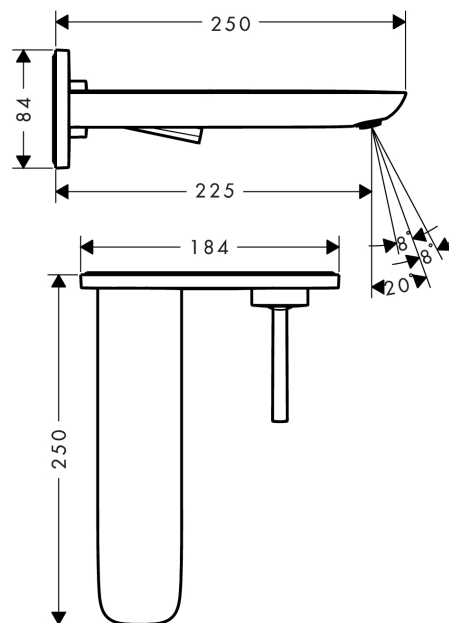

PuraVida

Смеситель для раковины, однорычажный, СМ, излив 225 мм

Поверхности : **хром** Артикульный номер: **15085000**

Описание

Характеристики

- состоит из: смеситель для раковины, однорычажный, скрытого монтажа, настенный, слив/перелив
- выступ 225 мм
- ламинарная струя
- регулируемый формирователь струи
- расход воды при 3 барах: 5 л/мин
- керамический узел смешивания джойстикового типа
- подходит для проточных водонагревателей
- сливной набор без опции перекрытия стока
- материал сливного набора: металл
- вид соединения: скрытая часть
- с возможностью размещения рукоятки справа или слева

Технология

Продукт

Чертеж

PuraVida

Смеситель для раковины, однорычажный, СМ, излив 225 мм

Поверхности : **хром** Артикульный номер: **15085000**

График расхода воды

PuraVida

Смеситель для раковины, однорычажный, СМ, излив 225 мм

Поверхности : **хром** Артикульный номер: **15085000**

Пример монтажа