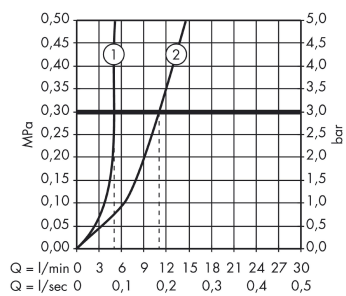

Технология

Продукт

Чертеж

PuraVida

Смеситель для раковины, однорычажный, СМ, излив 225 мм

Поверхности : **хром** Артикульный номер: **15085000**

График расхода воды

PuraVida