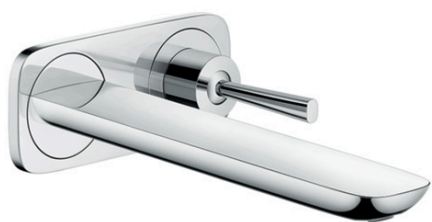

PuraVida

Смеситель для раковины, однорычажный, СМ, излив 225 мм

Поверхности : **хром** Артикульный номер: **15085000**

Описание

Характеристики

- состоит из: смеситель для раковины, однорычажный, скрытого монтажа, настенный, слив/перелив
- выступ 225 мм
- ламинарная струя
- регулируемый формирователь струи
- расход воды при 3 барах: 5 л/мин
- керамический узел смешивания джойстикового типа
- подходит для проточных водонагревателей
- сливной набор без опции перекрытия стока
- материал сливного набора: металл
- вид соединения: скрытая часть
- с возможностью размещения рукоятки справа или слева

Технология

Продукт

Чертеж

PuraVida

Смеситель для раковины, однорычажный, СМ, излив 225 мм

Поверхности : **хром** Артикульный номер: **15085000**

График расхода воды

PuraVida

Смеситель для раковины, однорычажный, СМ, излив 225 мм

Поверхности : **хром** Артикульный номер: **15085000**

Пример монтажа