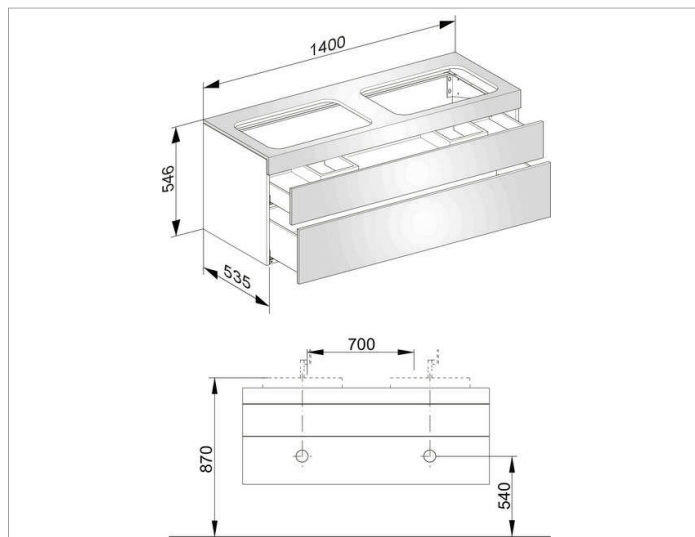

Edition 400

31574YY0000 Тумба под умывальник

ИЗДЕЛИЕ**ЧЕРТЕЖ****ОПИСАНИЕ ИЗДЕЛИЯ**

без отверстия под смесители, подходит к двум керамическим умывальникам арт. 31570, 2 фронтальных выдвижных ящика с нажимным открыванием Push-to-Open и доводчиком, вкл. пластиковый сифон 1 1/4 x 32

поверхность

11, 14, 15, 17, 18, 27, 28,30, 70, 71, 72, 73, 74, 75

Габариты

1400 x 546 x 535 mm

ВНИМАНИЕ!

Для внутреннего оснащения выдвижных ящиков дополнительно имеются разделители разных размеров под заказ, см. систему оснащения слив арт. 31599.