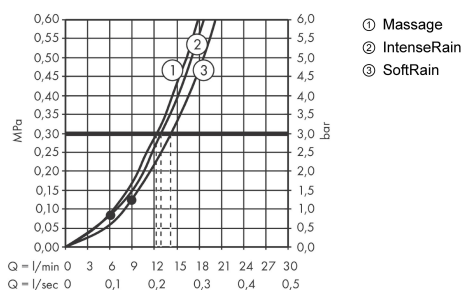

Croma Select S

Душевой набор Multi со штангой 90 см

Поверхности : белый / хром Артикулный номер: 26570400

Описание

Характеристики

- состоит из: ручной душ, душевая штанга, шланг для душа, ползунок
- размер душевого диска: 110 мм
- тип струи: SoftRain, IntenseRain, массажная
- удобное переключение типов струи с помощью кнопки Select
- со стороны душа упорный подшипник, предотвращающий перекручивание душевого шланга
- угол наклона может изменяться до 45°
- максимальный расход воды при 3 бар: 16 л/мин
- хромированные настенные крепления из пластика

Технология

Продукт

Чертеж

График расхода воды

Расход измерен практически с помощью соответствующей арматуры (термостат/смеситель/скрытый клапан).

Croma Select S

Душевой набор Multi со штангой 90 см

Поверхности : белый / хром Артикульный номер: 26570400