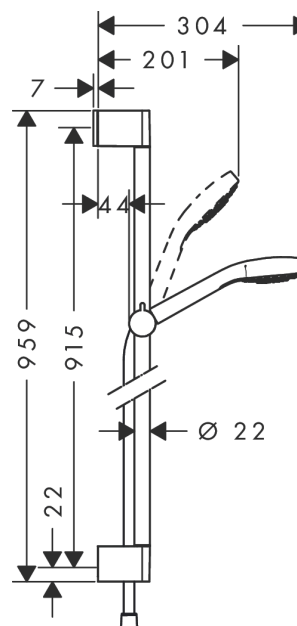

Croma Select S

Душевой набор Multi со штангой 90 см

Поверхности : белый / хром Артикулный номер: 26570400

Описание

Характеристики

- состоит из: ручной душ, душевая штанга, шланг для душа, ползунок
- размер душевого диска: 110 мм
- тип струи: SoftRain, IntenseRain, массажная
- удобное переключение типов струи с помощью кнопки Select
- со стороны душа упорный подшипник, предотвращающий перекручивание душевого шланга
- угол наклона может изменяться до 45°
- максимальный расход воды при 3 бар: 16 л/мин
- хромированные настенные крепления из пластика

Технология

Продукт

Чертеж

График расхода воды

Расход измерен практически с помощью соответствующей арматуры (термостат/смеситель/скрытый клапан).

Croma Select S

Душевой набор Multi со штангой 90 см

Поверхности : белый / хром Артикульный номер: 26570400