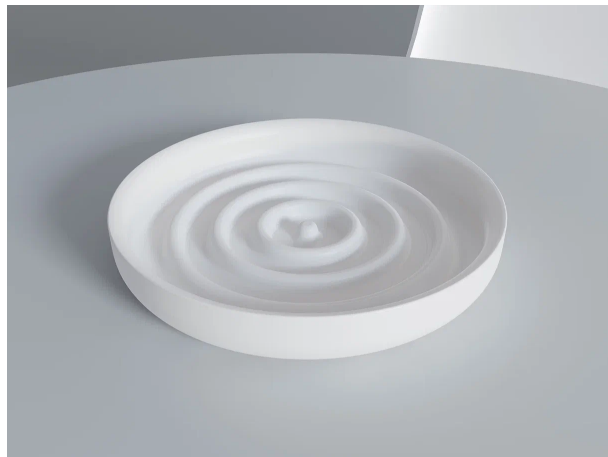

GOCCE

МЫЛЬНИЦА 1902201

Дизайн: Mike Shilov

salini

L'ANIMA DELL'ACQUA

Размеры: 120 x 120 x 20 мм

Материал: S-Stone

Покрытие: матовое

Цвет: RAL / белый

Комплектация: Мыльница

Гарантия: 5 лет

Производство: Италия / Россия

Salini SRL

20122 Italia, Milano, Largo Ildefonso Schuster, 1

info@salini-srl.com

www.salini-srl.com

© Salini SRL - All rights reserved

Все права защищены. Несанкционированное копирование, публикация, полное или частичное воспроизведение запрещены.