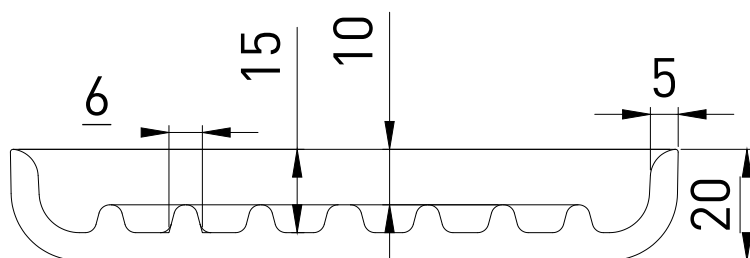

GOCCE

МЫЛЬНИЦА 1902201

Дизайн: Mike Shilov

salini

L'ANIMA DELL'ACQUA

Размеры: 120 x 120 x 20 мм

Материал: S-Stone

Покрытие: матовое

Цвет: RAL / белый

Комплектация: Мыльница

Гарантия: 5 лет

Производство: Италия / Россия

Salini SRL

20122 Italia, Milano, Largo Ildefonso Schuster, 1

info@salini-srl.com

www.salini-srl.com

© Salini SRL - All rights reserved

Все права защищены. Несанкционированное копирование, публикация, полное или частичное воспроизведение запрещены.