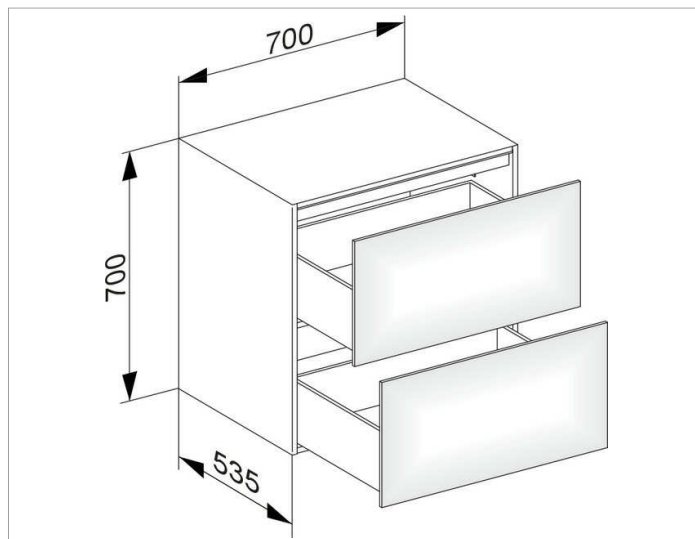

Edition 11

31323YY0000 Боковая тумба

**ИЗДЕЛИЕ**

**ЧЕРТЕЖ**

**ОПИСАНИЕ ИЗДЕЛИЯ**

2 выдвижных фронта с нажимным открыванием  
Push-to-Open

**оборудование**

- 2 передвижных ящика для хранения (190 x 70 x 413 мм)

**поверхность**

11, 14, 18, 27, 28, 30, 49, 57, 44, 85,

**Габариты**

700 x 700 x 535 mm