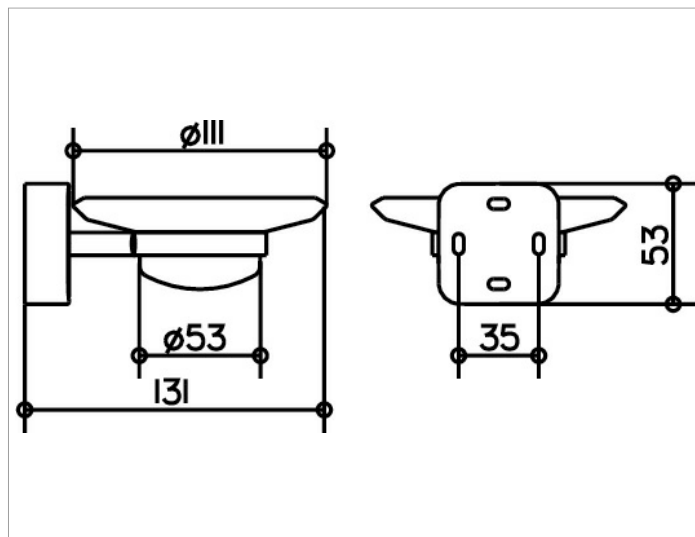

Smart

02355009000 Мыльница хрустальная

ИЗДЕЛИЕ

ОПИСАНИЕ ИЗДЕЛИЯ

отдельно

ЧЕРТЕЖ

спецификации

KEUCO SMART acrylic glass soap dish 02355009000  
diameter 52 mm, total diameter 110 mm  
Holder and soap dishes to be ordered separately!