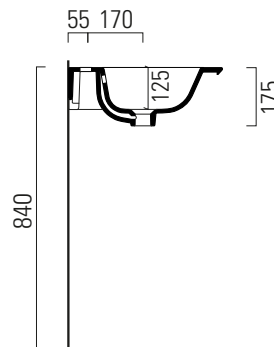

Note

1 - Extraglaze solo per smaltatura lucida
Extraglaze only for glossy glaze