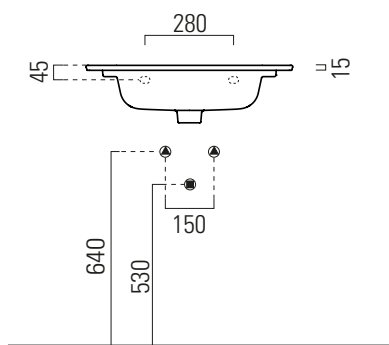

Pura

62x46

Lavabo / Washbasin
62,6x46 cm
14,4 kg
6 lt

LAVABO con foro troppopieno monoforo, pre-disposto per rubinetteria tre fori. Installazione a sospensione o su mobili.

WASHBASIN with overflow, one taphole pre-disposed for three taphole fittings. Wall hung or on unit installation.

Colori - Colours	Codici - Codes	Fori - Tapholes
○ Bianco lucido - White glossy	8884111	monoforo / one taphole fitting
◐ Bianco opaco - Matt white	8884109	monoforo / one taphole fitting
● Ardesia	8884126	monoforo / one taphole fitting
● Creta	8884108	monoforo / one taphole fitting

Note

1 - Extraglaze solo per smaltatura lucida
Extraglaze only for glossy glaze