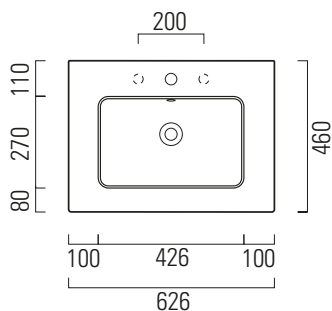

Note

1 - Extraglaze solo per smaltatura lucida
Extraglaze only for glossy glaze