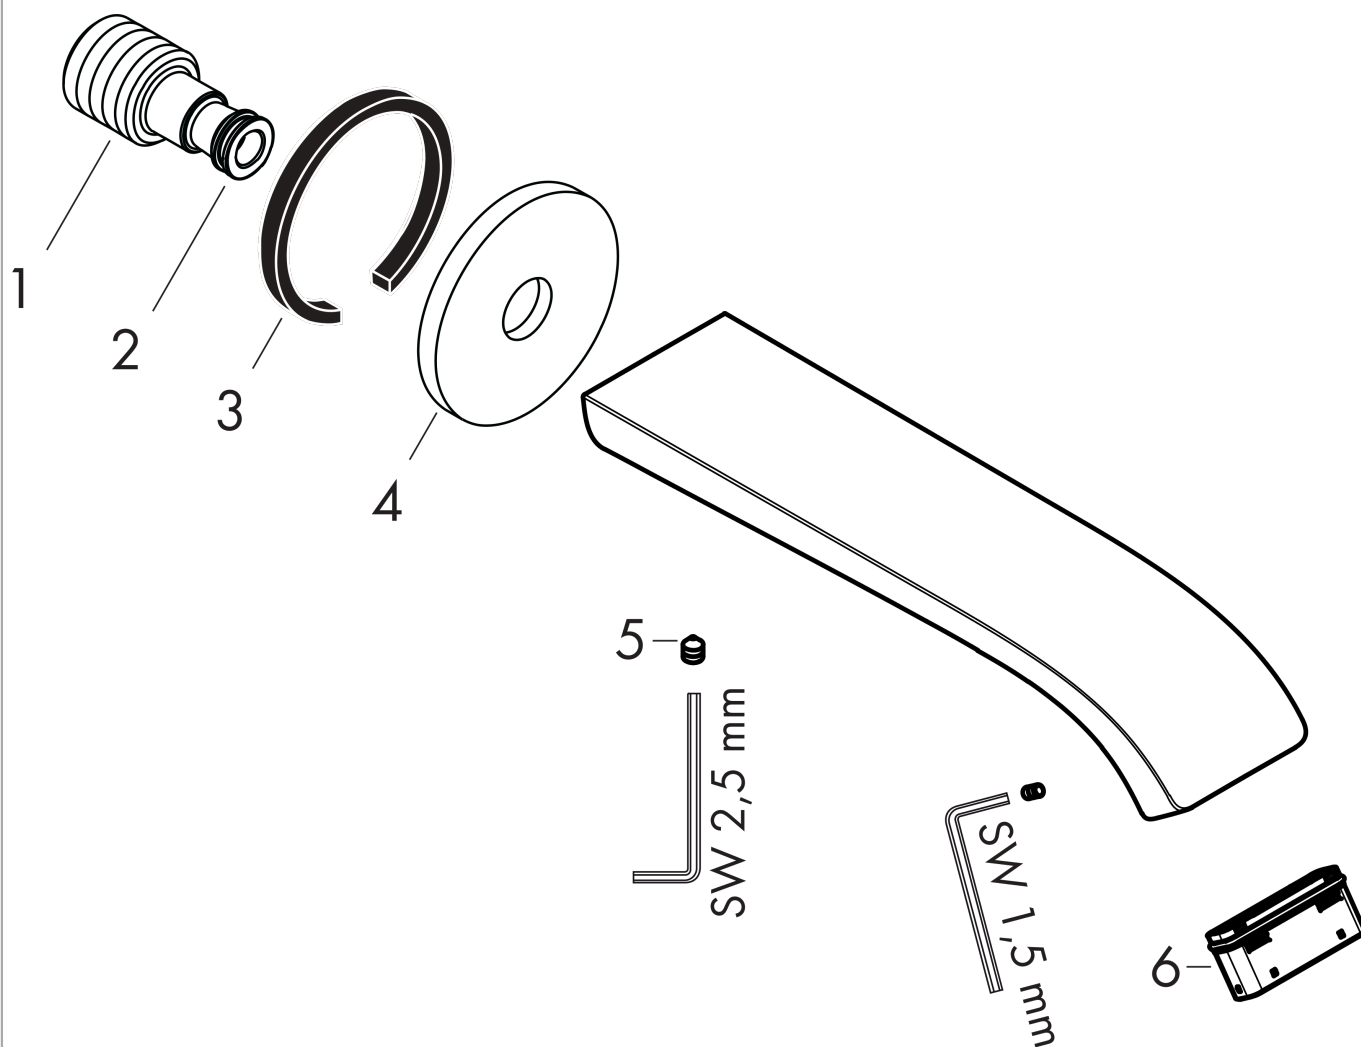

### Покомпонентное изображение

Год выпуска: >06/21

**Vivenis****Излив на ванну**Поверхности : **хром**    Артикульный номер: **75410000****Перечень запасных частей**

Год выпуска: &gt;06/21

Позиция	Описание	Артикульный номер	PC	PU
1	connecting thread G½	95393000	-	1
2	O-ring 13x2	98128000	-	1
3	seal	97530000	-	1
4	escutcheon Ø 65 mm	92754000	-	1
5	hollow set screw M5x6	97768000	-	1
6	aerator cpl.	93916000	-	1