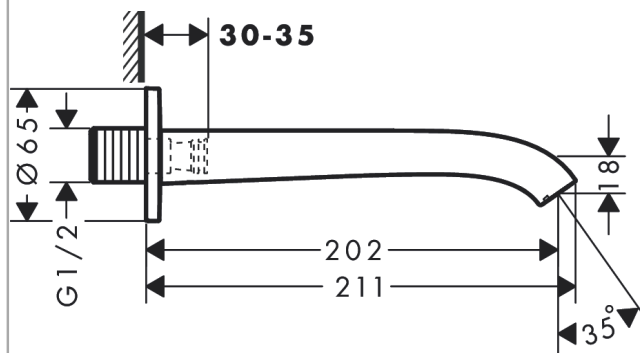

Vivenis

Излив на ванну

Поверхности : **хром**   Артикульный номер: **75410000**

Описание

Характеристики

- вид соединения: G 1/2
- с розеткой
- выступ 202 мм
- настенный монтаж
- максимальный расход воды при 3 бар: 24,3 л/мин
- тип струи: Прямоугольная струя

Технология

Награды за дизайн

reddot winner 2021

Продукт

Чертеж

График расхода воды

Расход измерен практически с помощью соответствующей арматуры (термостат/смеситель/скрытый клапан).