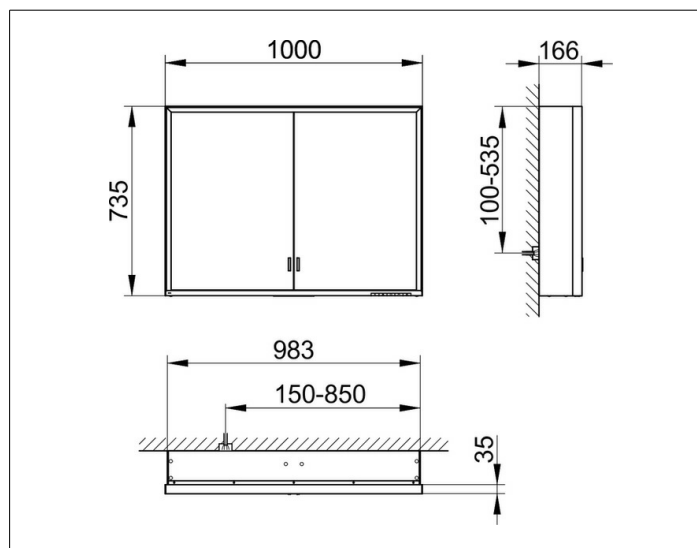

Royal Lumos

14304172303 Зеркальный шкаф

ИЗДЕЛИЕ**ЧЕРТЕЖ****ОПИСАНИЕ ИЗДЕЛИЯ**

для монтажа на стене
 бесступенчатая настройка тона подсветки от 2700 Кельвин (теплая белая) до 6500 Кельвин (дневной свет),
 2 поворотные дверцы с двусторонним озеркаливанием стекла, корпус из анодированного серебристого алюминия,
 боковины корпуса из белого лакированного стекла,
 задняя стенка зеркальная

серебристый анодированный

ГАБАРИТЫ

1000 x 735 x 165 mm