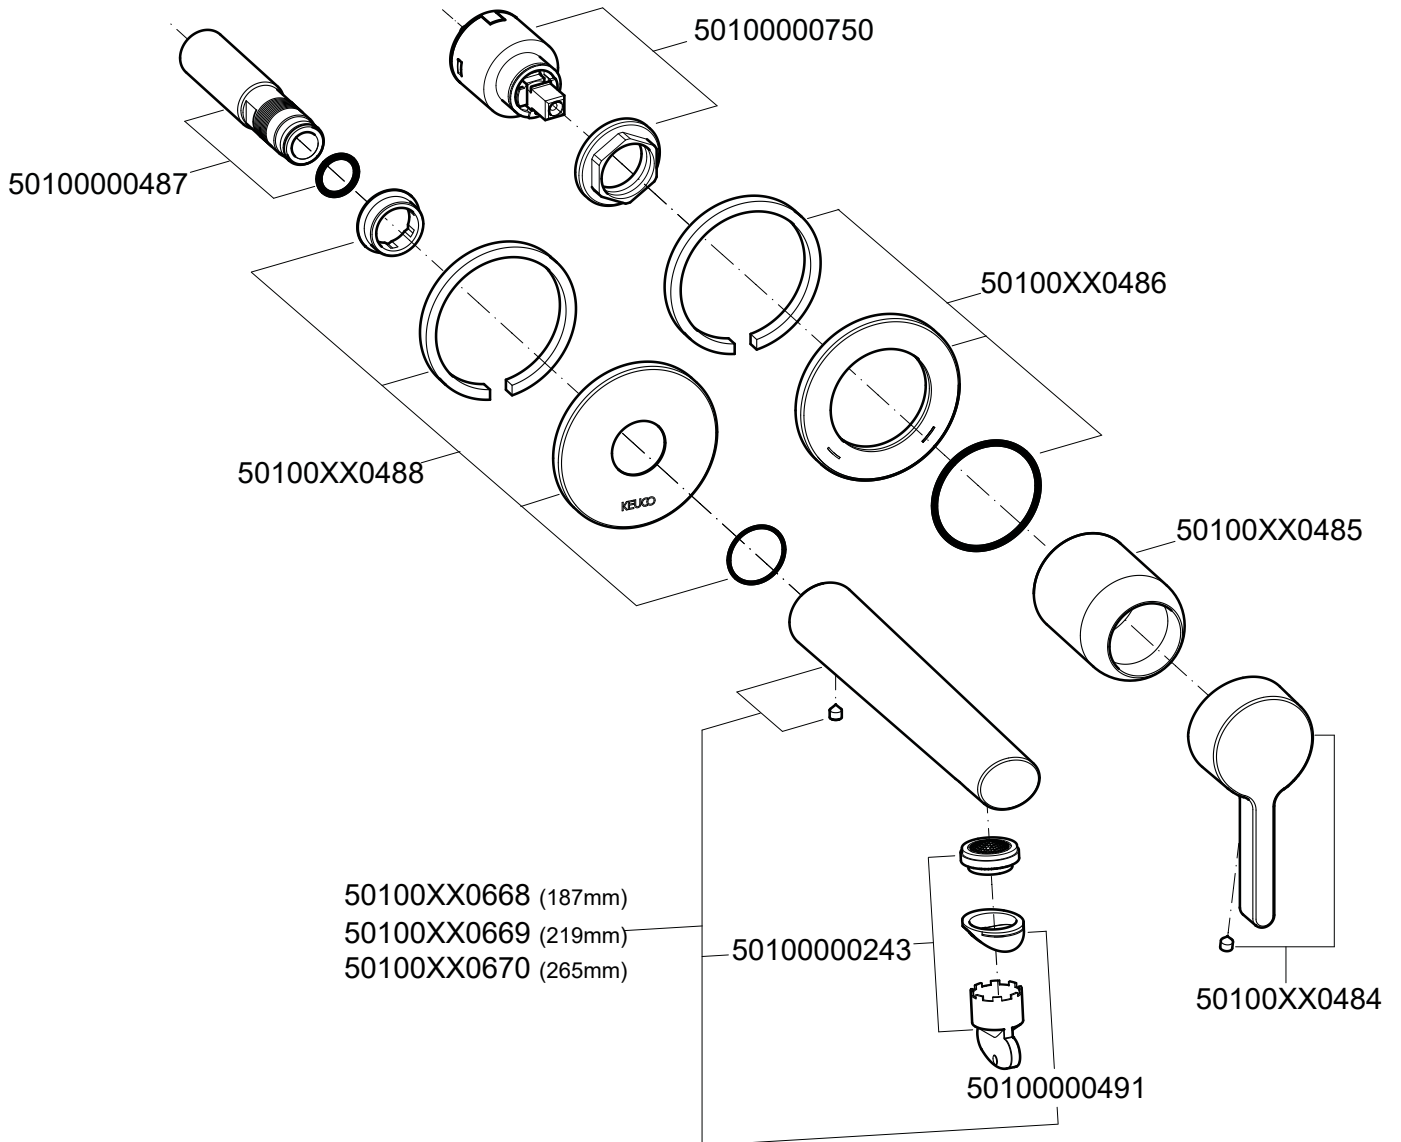

DE Ersatzteile
EN Spare parts
ES Piezas de recambio

FR Liste de pièces
IT Ricambi
NL Reserveonderdelen

CS Náhradní díly
PL Części zamienne
RU Запчасти

Edition 400

51516 XX0200 (219mm)
 51516 XX0201 (187mm)
 51516 XX0202 (265mm)

59916 000070

XX = 01, 02, 03, 04, 05, 12, 13