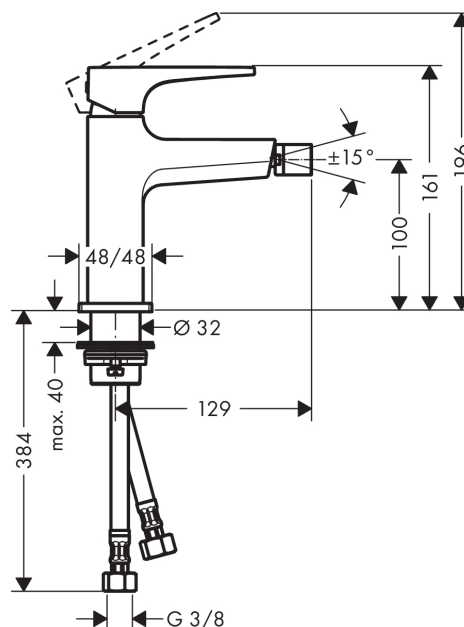

Metropol

Смеситель для биде, однорычажный, с рукояткой-петлей, со сливным клапаном Push-Open

Поверхности : хром Артикульный номер: 74520000

Описание

Характеристики

- состоит из: однорычажный смеситель для биде, слив/перелив
- выступ 129 мм
- формирователь струи с шарнирным соединением
- ламинарная струя
- расход воды при 3 барах: 7.2 л/мин
- керамический узел смешивания
- регулируемое ограничение температуры
- подходит для проточных водонагревателей
- материал сливного набора: металл

Технология

Продукт

Чертеж

График расхода воды

- ① With flow limiter
- ② Без ограничитель расхода