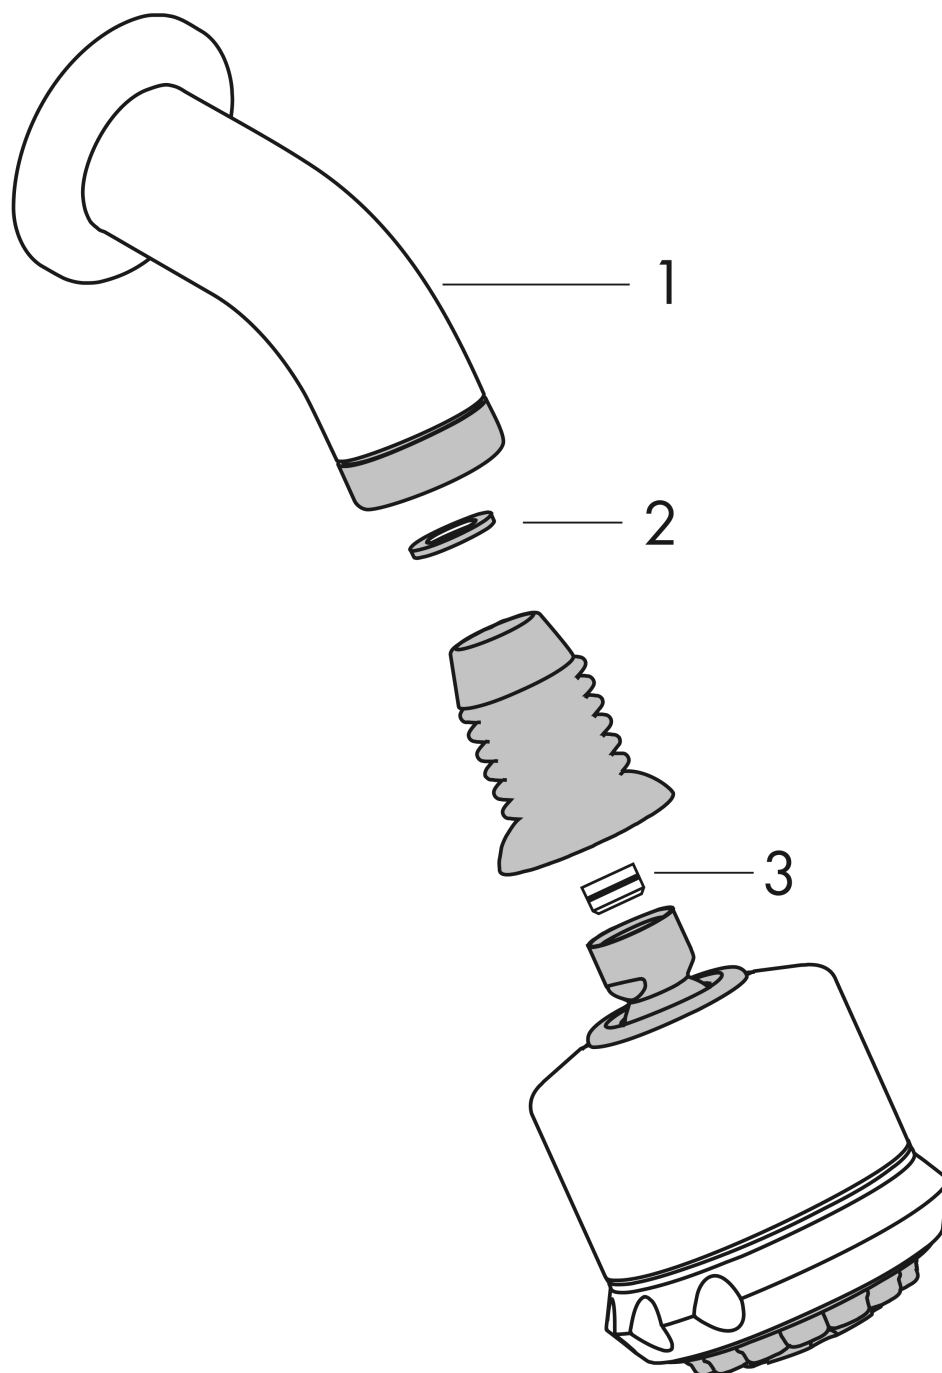

Clubmaster

Верхний душ 3jet EcoSmart 9 л/мин с держателем

Поверхность: **Хромированный**   Артикульный номер: **26606000**

Покомпонентное изображение

Год выпуска: >01/15

Clubmaster

Верхний душ 3jet EcoSmart 9 л/мин с держателем

Поверхность: **Хромированный**   Артикульный номер: **26606000**

Перечень запасных частей

Год выпуска: >01/15

Позиция	Описание	Артикульный номер	PC	PU
1	shower arm	27438000	-	1
2	flat seal	97674000	-	1
3	flow limiter (9 l/min)	95659000	-	1