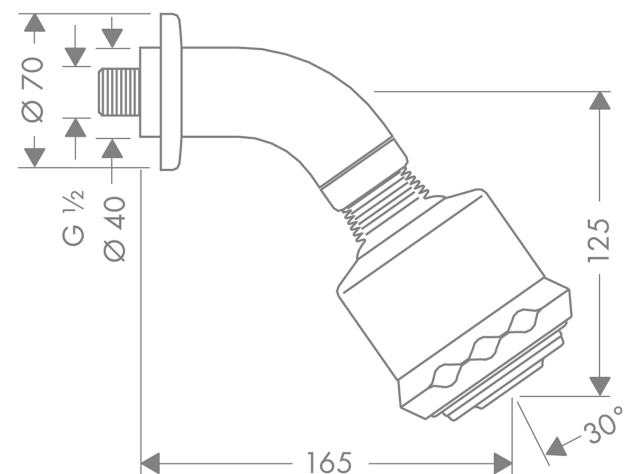

Clubmaster**Верхний душ 3jet EcoSmart 9 л/мин с держателем**Поверхность: **Хромированный** Артикульный номер: **26606000****Описание****Характеристики**

- состоит из: верхний душ, держатель для душа
- размер головки душа: 85 мм
- тип струи: обычная струя, мягкая струя, массажная струя
- шарнирное соединение: регулируемый угол наклона верхнего душа
- материал душевого диска: пластик
- поверхность душевого диска: серый
- длина держателя для душа 165 мм
- максимальный объем расхода воды при 3 барах: 9 л/мин
- расход воды для мягкой струи: 9 л/мин
- расход воды для обычной струи (при 3 бар): 9 л/мин
- расход воды для массажной струи (при 3 бар): 9 л/мин
- минимальное гидравлическое давление: 2 бара
- монтаж: стена
- соединительная резьба G $\frac{1}{2}$
- подходит для проточных водонагревателей

Технология**Продукт****Чертеж**

Clubmaster

Верхний душ 3jet EcoSmart 9 л/мин с держателем

Поверхность: Хромированный Артикульный номер: 26606000

График расхода воды

Расход измерен практически с помощью соответствующей арматуры (термостат/смеситель/скрытый клапан).

Clubmaster**Верхний душ 3jet EcoSmart 9 л/мин с держателем**Поверхность: **Хромированный** Артикульный номер: **26606000****Покомпонентное изображение**

Год выпуска: >01/15

Clubmaster**Верхний душ 3jet EcoSmart 9 л/мин с держателем**Поверхность: **Хромированный** Артикульный номер: **26606000****Перечень запасных частей**

Год выпуска: >01/15

Позиция	Описание	Артикульный номер	PC	PU
1	shower arm	27438000	-	1
2	flat seal	97674000	-	1
3	flow limiter (9 l/min)	95659000	-	1