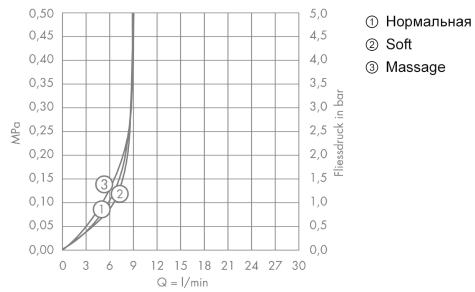

Clubmaster**Верхний душ 3jet EcoSmart 9 л/мин с держателем**Поверхность: **Хромированный** Артикульный номер: **26606000****Описание****Характеристики**

- состоит из: верхний душ, держатель для душа
- размер головки душа: 85 мм
- тип струи: обычная струя, мягкая струя, массажная струя
- шарнирное соединение: регулируемый угол наклона верхнего душа
- материал душевого диска: пластик
- поверхность душевого диска: серый
- длина держателя для душа 165 мм
- максимальный объем расхода воды при 3 барах: 9 л/мин
- расход воды для мягкой струи: 9 л/мин
- расход воды для обычной струи (при 3 бар): 9 л/мин
- расход воды для массажной струи (при 3 бар): 9 л/мин
- минимальное гидравлическое давление: 2 бара
- монтаж: стена
- соединительная резьба G $\frac{1}{2}$
- подходит для проточных водонагревателей

Технология**Продукт****Чертеж**

Clubmaster

Верхний душ 3jet EcoSmart 9 л/мин с держателем

Поверхность: Хромированный Артикульный номер: 26606000

График расхода воды

Расход измерен практически с помощью соответствующей арматуры (термостат/смеситель/скрытый клапан).

Год выпуска: >01/15

Позиция	Описание	Артикульный номер	PC	PU
1	shower arm	27438000	-	1
2	flat seal	97674000	-	1
3	flow limiter (9 l/min)	95659000	-	1