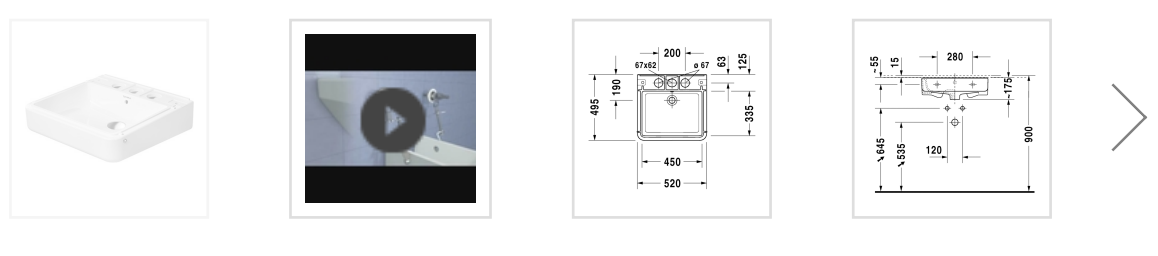

Умывальник, 263152

- ↓ Инструкция по уходу
- ↓ Руководство по эксплуатации
- → CAD и данные по планированию

Номер артикула 263152

с переливом, с плоскостью под смеситель, глазуровка снизу, 450 мм

Читать далее

Design by Matteo Thun & Antonio Rodriguez

Размеры
450 мм

Варианты
●●● 3 готовых отверстия под смеситель 2631520030

Также доступно с WonderGliss
Керамика, покрытая WonderGliss, будет оставаться гладкой, привлекательной и чистой в течение долгого времени

Отправить запрос в магазин →

Запчасти

Комплект креплений #005074 для каменных столешниц

Сифон #005036

Узнать еще

WonderGliss

Покрытие WonderGliss, спеченное с керамикой при обжиге, не дает шанса загрязнениям: На гладкой поверхности не удерживается грязь и известковый налет, отходы легче смываются водой. Керамика с покрытием WonderGliss остается гладкой и чистой особенно долго, поэтому за ней очень легко ухаживать. Достаточно мягкой салфетки и мягкого моющего средства.