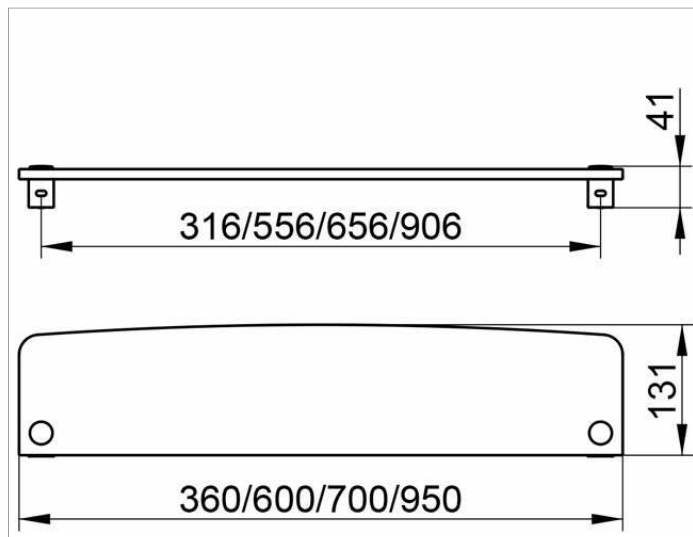

Elegance

11610009900 Полочка из хрустального стекла

ИЗДЕЛИЕ

ЧЕРТЕЖ

ОПИСАНИЕ ИЗДЕЛИЯ

отдельно

спецификации

KEUCO ELEGANCE Crystal glass plate 11610009900  
High quality Crystal glass plate to fit with shelf brackets, Cat-no. 11610  
37-3/8" x 5-3/16" x 1-5/8", with green edging  
The max. projection inclusive Glass plate is 5-3/16"  
Brackets and shelf to be ordered separately!

Габариты

950 x 131 x 10 mm