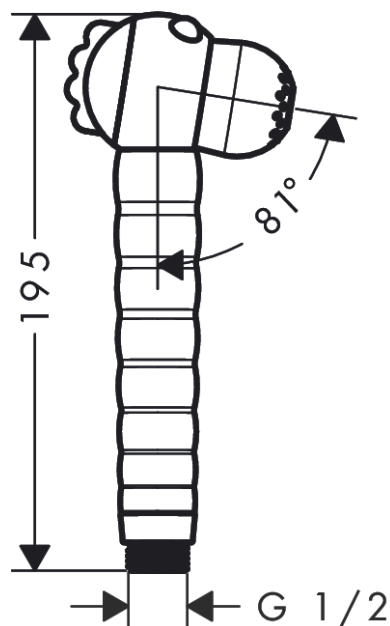

Jocolino

Ручной душ, детский, "Зебра" 2jet

Поверхности : п.а. Артикульный номер: 28787640

Описание

Характеристики

- тип струи: Rain, MonoRain
- переключение типов струи поворотом лейки
- максимальный расход воды при 3 бар: 11 л/мин
- расход воды для струи Mono (при 3 бар): 9,1 л/мин
- расход воды для струи Rain (при 3 бар): 11 л/мин
- эргономичная рукоятка идеальна для детских рук
- подвижные глазки
- известковый налет удаляется с форсунок автоматически при переключении типов струй
- с внутренней подачей воды
- промывающийся грязеулавливающий фильтр
- соединительная резьба G 1/2

Технология

Продукт

Чертеж

График расхода воды

Расход измерен практически с помощью соответствующей арматуры (термостат/смеситель/скрытый клапан).