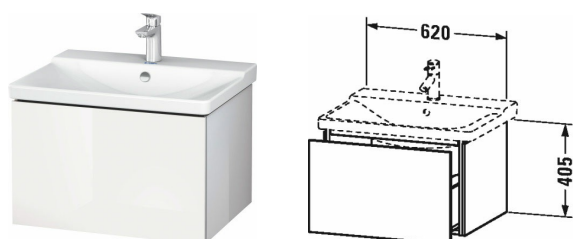

L-Cube Тумбочка подвесная # LC6144

| < 620 мм > |

Тумбочка подвесная	Размеры	Вес	Номер заказа
1 выдвижное отделение, для P3 Comforts # 233265			
Цвета			
M07 Бетонно-серый матовый декор M09 Светло-голубой матовый декор M11 Кашемировый дуб M12 Дуб брашированный, натуральный шпон M13 Американский орех, натуральный шпон M14 Терра, декор M18 Белый матовый, декор M21 Орех темный декор M22 Белый глянцевый декор M31 Сосна серебристая, декор M38 Доломитово-серый глянцевый лак M40 Черный глянцевый лак M43 Базальт матовый, декор M47 Каменно-синий глянцевый лак M49 Графит матовый, декор M51 Сосна коричневая, декор M52 Европейский дуб, декор M53 Каштан темный, декор M69 Орех брашированный (натуральный шпон) M71 Средиземноморский дуб M72 Дуб брашированный, натуральный шпон M75 Лен, декор M79 Орех натуральный, декор M80 Graphit Super Matt M85 Белый глянцевый лак M86 Капучино глянцевый лак M89 Фланелево-серый глянцевый лак M90 Фланелево-серый шелковисто-матовый лак M91 Серо-коричневый декор			
Вариант			
	620 x 481 мм		LC6144
Справка			
монтаж только в сочетании с малогабаритным сифоном (рекомендуется # 005076), Система разделителей не монтируется дополнительно, она должна быть установлена на фабрике., Необходимые данные для заказа: - внутренние разделители да/нет, - орех 77 или клен 78			
Принадлежности			
Дополнительные модули Система разделителей из массива клена или ореха, для шкафчиков шириной 620 мм	620 мм		UV9831
Соответствующая продукция			
Малогабаритный сифон , 1 1/4" мм	1 1/4" мм		005076

Умывальник, умывальник для мебели с переливом, с
плоскостью под смеситель, вкл. заглушку для
перелива, хром, глазуровка снизу, 650 x 495 мм

650 x 495 мм

233265

Все чертежи содержат необходимые размеры с соблюдением стандартных допусков. Они указаны в мм и не являются обязательными. Точные размеры, в частности для монтажа по индивидуальному заказу, можно получить только по готовому изделию.