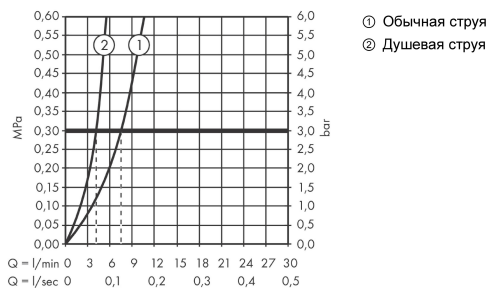

Talis M54

Кухонный смеситель однорычажный, 210, с вытяжным душем, 2jet, sBox

Поверхности : под сталь Артикулный номер: 72801800

График расхода воды

Расход измерен практически с помощью соответствующей арматуры (термостат/смеситель/скрытый клапан).