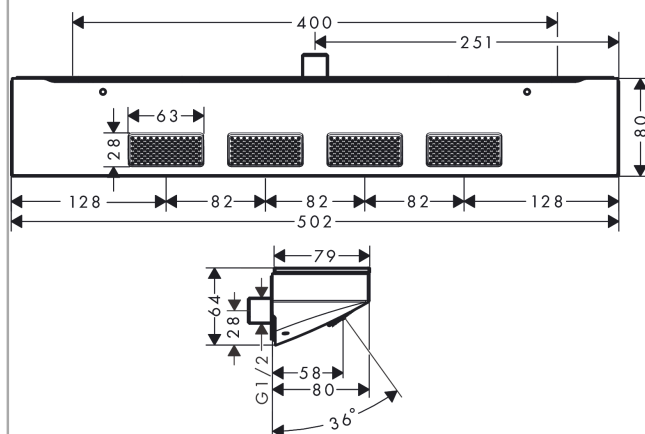

Rainfinity

Боковой душ 500 1jet с полкой

Поверхности : **матовый белый**

Артикульный номер: **26243700**

Описание

Характеристики

- зона распыления: 309 x 28 мм
- размер душевого диска: 502 x 81мм
- область применения: можно использовать в качестве верхнего душа, душа для плечевой зоны или боковой форсунки
- тип струи: PowderRain
- максимальный расход воды при 3 бар: 13 л/мин
- соединительная резьба: G 1/2
- величина соединения: DN15
- материал: металл
- из безопасного стекла
- поверхность полки с вариантом цвета -000 = зеркальное стекло, с вариантом цвета -700 = графитовый цвет, глянцевый

Технология

Награды за дизайн

Продукт

Чертеж

Rainfinity

Боковой душ 500 1jet с полкой

Поверхности : матовый белый

Артикульный номер: 26243700

График расхода воды

Расход измерен практически с помощью соответствующей арматуры (термостат/смеситель/скрытый клапан).

Rainfinity

Боковой душ 500 1jet с полкой

Поверхности : матовый белый

Артикульный номер: 26243700