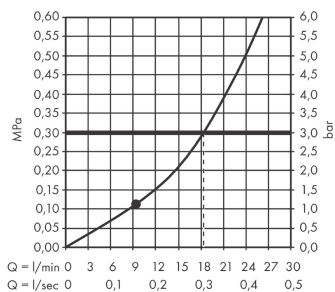

Rainfinity

Боковой душ 500 1jet с полкой

Поверхности : **матовый белый**

Артикульный номер: **26243700**

Описание

Характеристики

- зона распыления: 309 x 28 мм
- размер душевого диска: 502 x 81мм
- область применения: можно использовать в качестве верхнего душа, душа для плечевой зоны или боковой форсунки
- тип струи: PowderRain
- максимальный расход воды при 3 бар: 13 л/мин
- соединительная резьба: G 1/2
- величина соединения: DN15
- материал: металл
- из безопасного стекла
- поверхность полки с вариантом цвета -000 = зеркальное стекло, с вариантом цвета -700 = графитовый цвет, глянцевый

Технология

Награды за дизайн

Продукт

Чертеж

Rainfinity

Боковой душ 500 1jet с полкой

Поверхности : матовый белый

Артикульный номер: 26243700

График расхода воды

Расход измерен практически с помощью соответствующей арматуры (термостат/смеситель/скрытый клапан).

Rainfinity

Боковой душ 500 1jet с полкой

Поверхности : матовый белый

Артикульный номер: 26243700