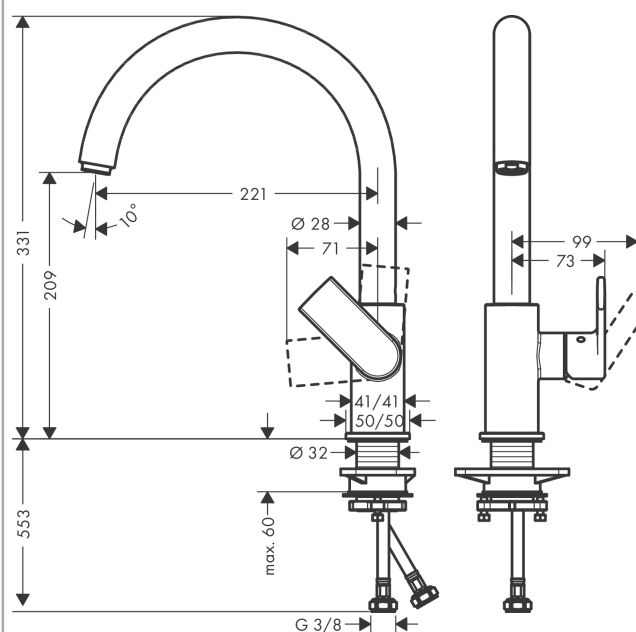

Vernis Shape M35

Кухонный смеситель однорычажный, 260, с поворотным изливом

Поверхности : матовый черный Артикульный номер: 71871670

Описание

Характеристики

- ComfortZone 260
- угол поворота излива: регулировка на 2 уровня на 120° или 360°
- обычная струя
- максимальный расход воды при 3 бар: 11,1 л/мин
- керамический узел смешивания
- соединительные шланги G 3/8
- подходит для проточных водонагревателей

Технология

Продукт

Чертеж

График расхода воды