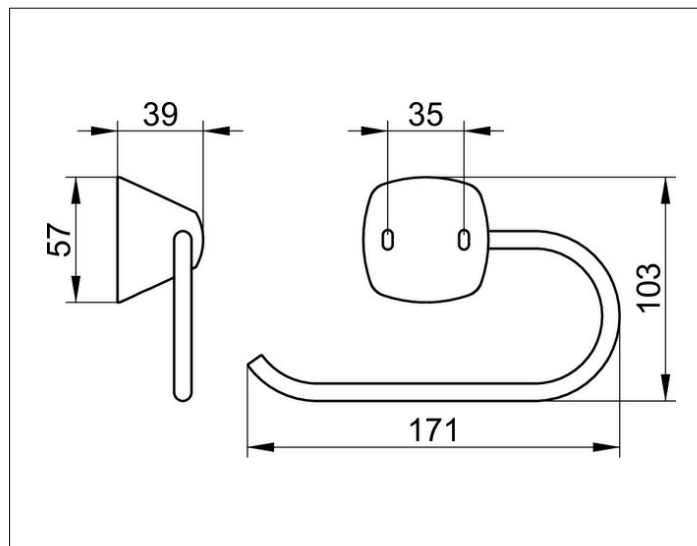

City.2

02762010000 Держатель для туалетной бумаги

ИЗДЕЛИЕ

ОПИСАНИЕ ИЗДЕЛИЯ

открытая форма

ПОВЕРХНОСТЬ

хром

ЧЕРТЕЖ

СПЕЦИФИКАЦИИ

KEUCO CITY.2 toilet paper holder 02762010000
chrome-plated toilet paper holder in a new clear design
open form
suitable for 100/120 mm wide toilet rolls
width 171 mm, height 103 mm, projection 39 mm
The toilet paper holder is fitted hidden
Delivery incl. corrosion-free mounting material