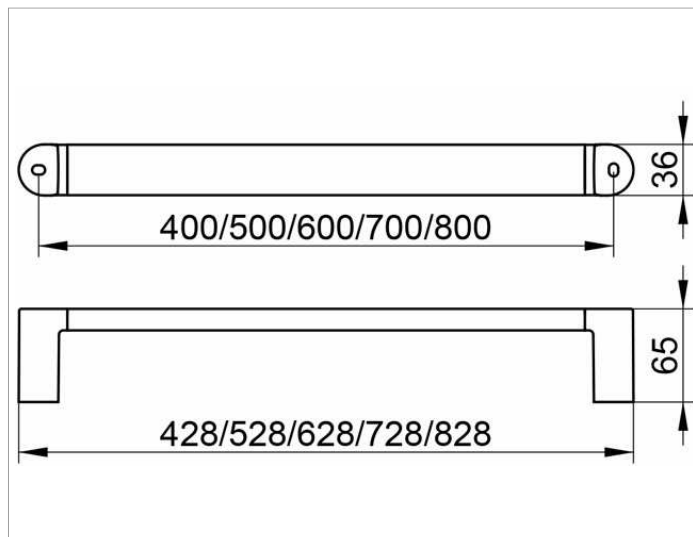

Elegance

31601010500 Поручень

ИЗДЕЛИЕ

ЧЕРТЕЖ

ОПИСАНИЕ ИЗДЕЛИЯ

для горизонтального или вертикального монтажа

поверхность

хром

Габариты

528 mm

спецификации

KEUCO Elegance grab rail 31601010500

Chrome-plated grab rail

Elegant, oval profile,

slightly shaped surfaces in a timeless design,

solid wall mounting in zinc cast,

easy to clean

Getting up and down up to 242 lb load capacity

Axle measurement 19-11/16",

Total width of 20-13/16",

Projection 2-9/16"

incl. corrosion-free mounting material

The restoring of a tip-up seat is not possible!