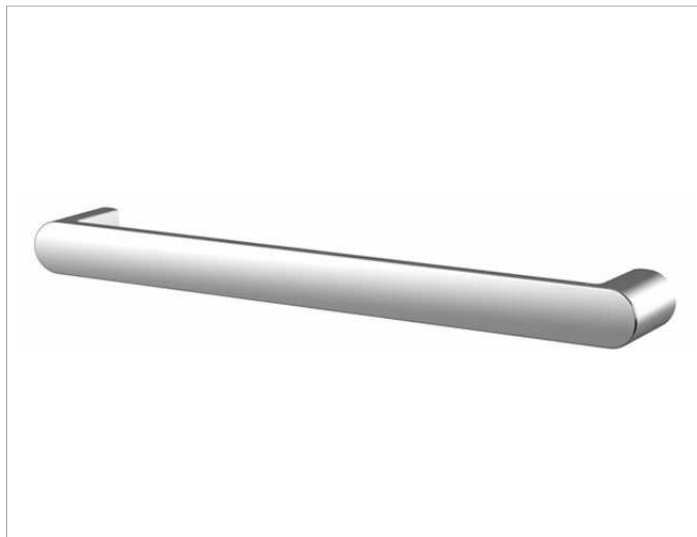

Elegance

31601010500 Поручень

ИЗДЕЛИЕ

ЧЕРТЕЖ

ОПИСАНИЕ ИЗДЕЛИЯ

для горизонтального или вертикального монтажа

поверхность

хром

Габариты

528 mm

спецификации

KEUCO Elegance grab rail 31601010500

Chrome-plated grab rail

Elegant, oval profile,

slightly shaped surfaces in a timeless design,

solid wall mounting in zinc cast,

easy to clean

Getting up and down up to 242 lb load capacity

Axle measurement 19-11/16",

Total width of 20-13/16",

Projection 2-9/16"

incl. corrosion-free mounting material

The restoring of a tip-up seat is not possible!