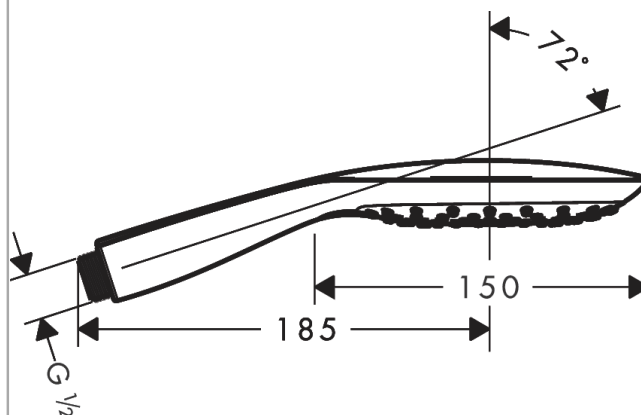

PuraVida

Ручной душ 3jet EcoSmart 9 л/мин

Поверхности : **белый / хром** Артикульный номер: **28567400**

Описание

Характеристики

- ручной душ с двусторонней конструкцией
- размер душевого диска: 150 мм
- удобное переключение типов струи с помощью кнопки Select
- тип струи: RainAir, CaresseAir, Mix
- максимальный расход воды при 3 бар: 9 л/мин
- с внутренней подачей воды
- промывающийся грязеулавливающий фильтр
- соединительная резьба G 1/2

График расхода воды

Расход измерен практически с помощью соответствующей арматуры (термостат/смеситель/скрытый клапан).