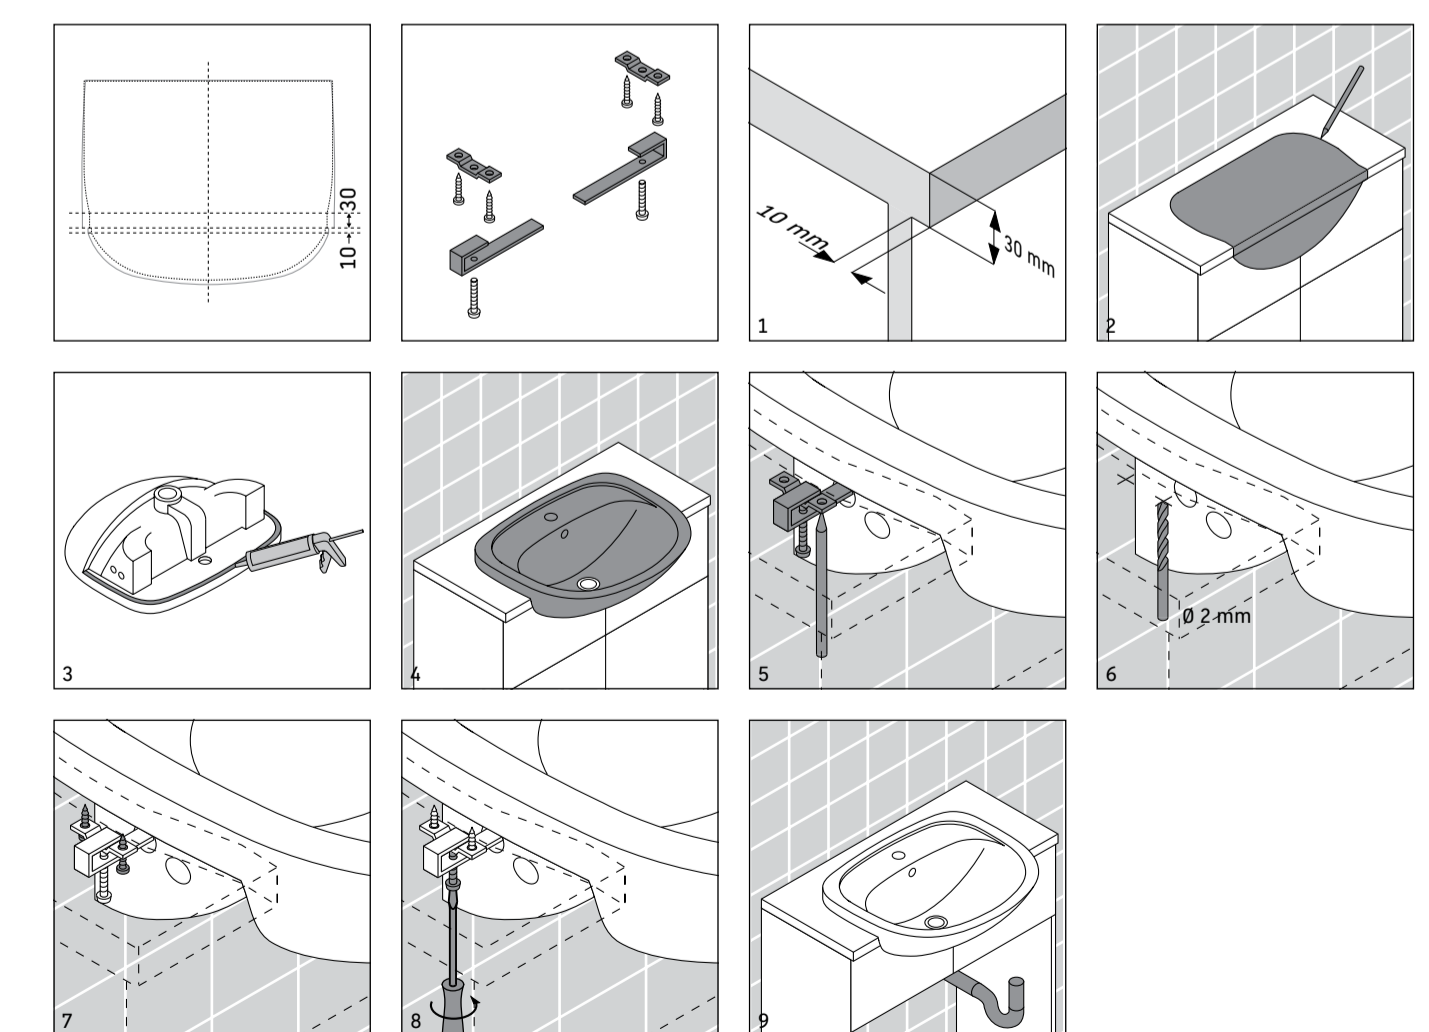

Schablone und Montageanleitung	Halbeinbauwaschtisch, Postforming-Platte
Template and mounting instructions	Semi-recessed washbasin, Postforming plate
Gabarit et notice de montage	Vasque semi-encastée, Plaque postformée
Sjabloon en montagehandleiding	Semi-inbouw wastafel, Postforming-plaat
Modelo e instrucciones de montaje	Lavabo semi-empotrado, Placa postforming
Dima e istruzioni di montaggio	Lavabo semincasso, Piano arrotondato
Molde e instruções de montagem	Lavatório semi-embutido, Placa postforming
Skabelon og monteringsvejledning	Halvt indbygget håndvask, Efterformet plade
Malline ja asennusohje	Pesuallas, osaupotus, Postforming-levy
Mal og monteringsanvisning	Delvis nedfelt servant, Benkeplate
Mall och monteringsanvisning	Tvättställ för halv inbyggnad, Efterformningskiva
Šablóna a montážny návod	Poolintegroeritud valamü, Tõõtasapinna plaat
Šablóna a návod na montáž	Umywalka wpuszczana w blat, płyta postformingowa
Sablonozásai és szerelési útmutató	Умывальник, встраиваемый до половины, Плитка для постформинга
Kalup i upute za montiranje	Položápné umývadlo, Deska pro dodatečné tvarování postforming
Šablon și instrucțiuni de montaj	Félig beépíthető mosdó, Postaformájú lemez
Šablona in navodila za montažo	Poluugradbeni umivaonik, Ploča zaobljenih okomitih rubova
Шаблон и ръководство за монтаж	Lavoar semiîncastat, Blat postforming
Šablons un montāžas instrukcija	Polvgradni umivalnik, Prilagoditvena plošča
Šablonas ir montavimo instrukcija	Daļēji iebūvējama izlietne, "Postforming" plāksne
Šablon ve montaj klavuzu	Pusiau įmontuojamas praustuvas, Apdailos plokštė
样板和安装说明	Yarım tezgah lavabo, Postforming plakası
스탠실 및 설치 설명서	半嵌入式脸盆, 后成型板
テンプレートおよび設置説明書	반매립형 세면대, 후성형 플레이트
دليل القالب والتركيب	حوض معق جزئياً, ألواح التشكيل اللاحق