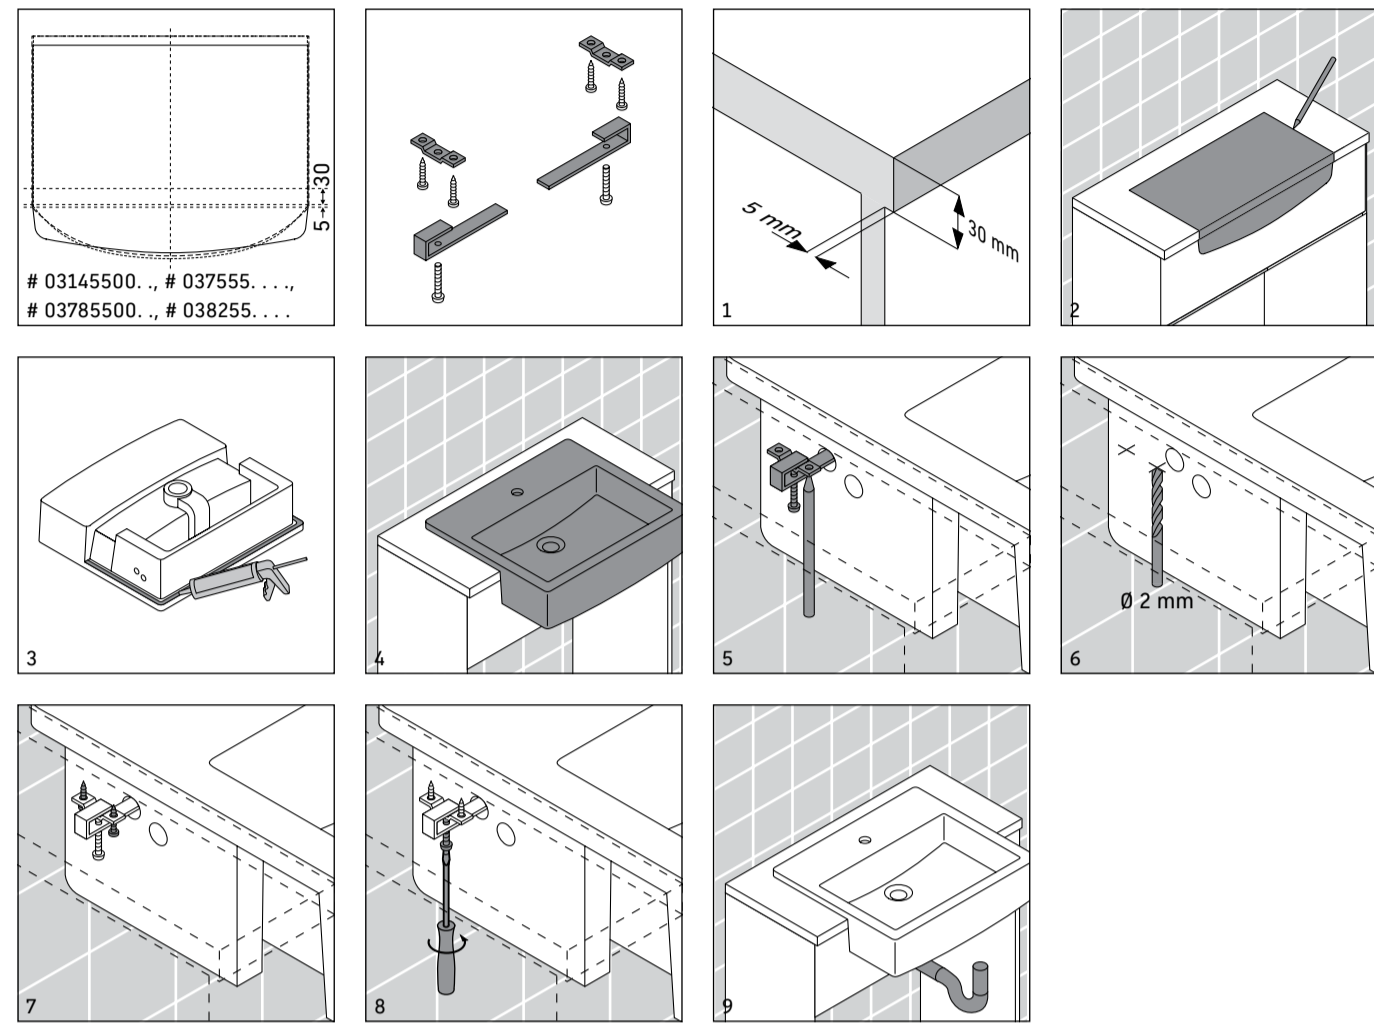

MAI_51301/1:6.12.12 2