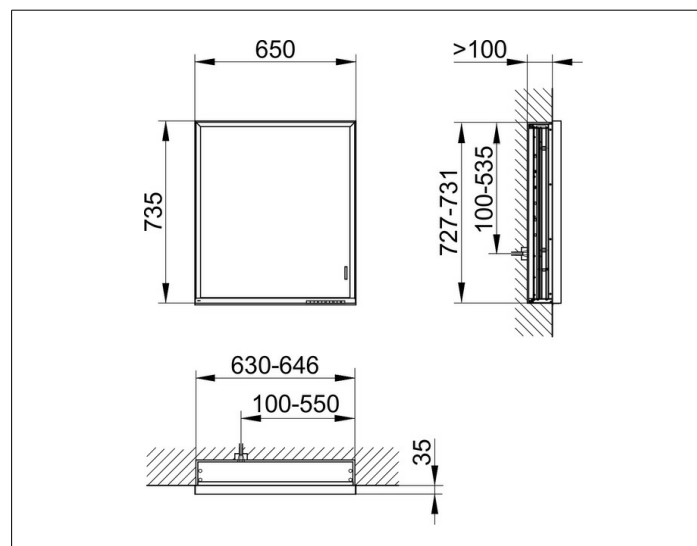

Royal Lumos

14331172201 Зеркальный шкаф

ИЗДЕЛИЕ**ЧЕРТЕЖ****ОПИСАНИЕ ИЗДЕЛИЯ**

для встраиваемого монтажа,
 бесступенчатая настройка тона подсветки от 2700 Кельвин (теплая белая) до 6500 Кельвин (дневной свет),
 поворотная дверца с двусторонним озеркаливанием,
 стекла, корпус из анодированного серебристого алюминия,
 задняя стенка зеркальная

ПОВЕРХНОСТЬ

алюминий серебристый анодированный/петли

ГАБАРИТЫ

650 x 735 x 130 mm