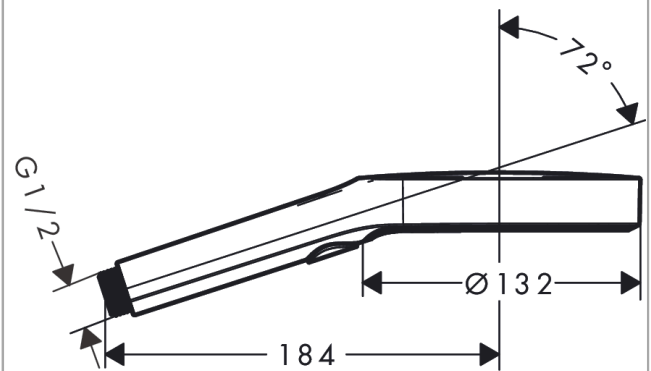

Rainfinity

Ручной душ 130 3jet EcoSmart

Поверхность: **Матовый черный хром**

Артикульный номер: **26865340**

Описание

Характеристики

- размер головки душа: 130 мм
- тип струи: PowderRain, Intense PowderRain, MonoRain
- удобный выбор струи с помощью кнопки Select
- максимальный объем расхода воды при 3 барах: 8,5 л/мин
- промываемое сетчатое уплотнение
- соединительная резьба G $\frac{1}{2}$
- подходит для проточных водонагревателей

Технология

Награды за дизайн

reddot award 2019
best of the best

Продукт

Чертеж

График расхода воды

Q = l/min 0 3 6 9 12 15 18 21 24 27 30
Q = l/sec 0 0,1 0,2 0,3 0,4 0,5

Расход измерен практически с помощью соответствующей арматуры (термостат/смеситель/скрытый клапан).

Rainfinity

Ручной душ 130 3jet EcoSmart

Поверхность: Матовый черный хром

Артикульный номер: 26865340

Покомпонентное изображение

Год выпуска: >01/21