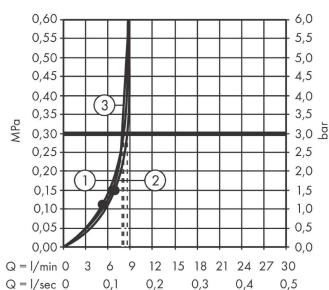

Rainfinity

Ручной душ 130 3jet EcoSmart

Поверхность: **Матовый черный хром**

Артикульный номер: **26865340**

Описание

Характеристики

- размер головки душа: 130 мм
- тип струи: PowderRain, Intense PowderRain, MonoRain
- удобный выбор струи с помощью кнопки Select
- максимальный объем расхода воды при 3 барах: 8,5 л/мин
- промываемое сетчатое уплотнение
- соединительная резьба G $\frac{1}{2}$
- подходит для проточных водонагревателей

Технология

Награды за дизайн

reddot award 2019
best of the best

Продукт

Чертеж

График расхода воды

Q = l/min 0 3 6 9 12 15 18 21 24 27 30
Q = l/sec 0 0,1 0,2 0,3 0,4 0,5

Расход измерен практически с помощью соответствующей арматуры (термостат/смеситель/скрытый клапан).