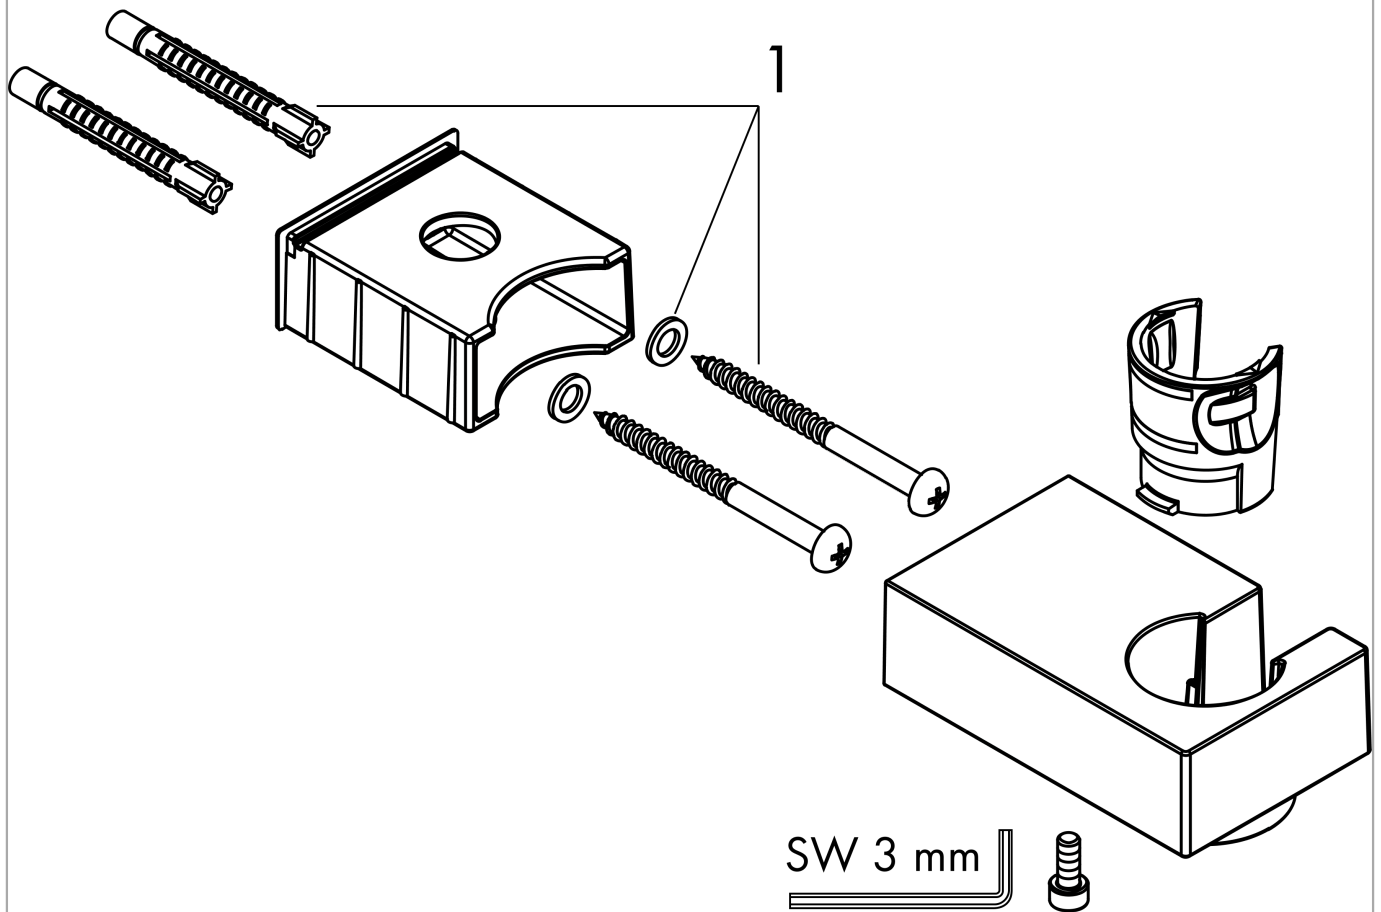

Держатель ручного душа Porter E

\u041F\u043E\u0432\u0435\u0440\u0445\u0435\u0442\u0435\u043D\u043D\u043E\u0435 \u0432\u0435\u0440\u0445\u0435\u0442\u0435\u043D\u0438\u0435: **Матовый
черный** Артикульный номер: **28387670**

Покомпонентное изображение

Год выпуска: >08/19

Держатель ручного душа Porter E

Матовый
черный Артикулный номер: **28387670**

Перечень запасных частей

Год выпуска: >08/19

Позиция	Описание	Артикулный номер	PC	PU
1	mounting set	40915000	-	1