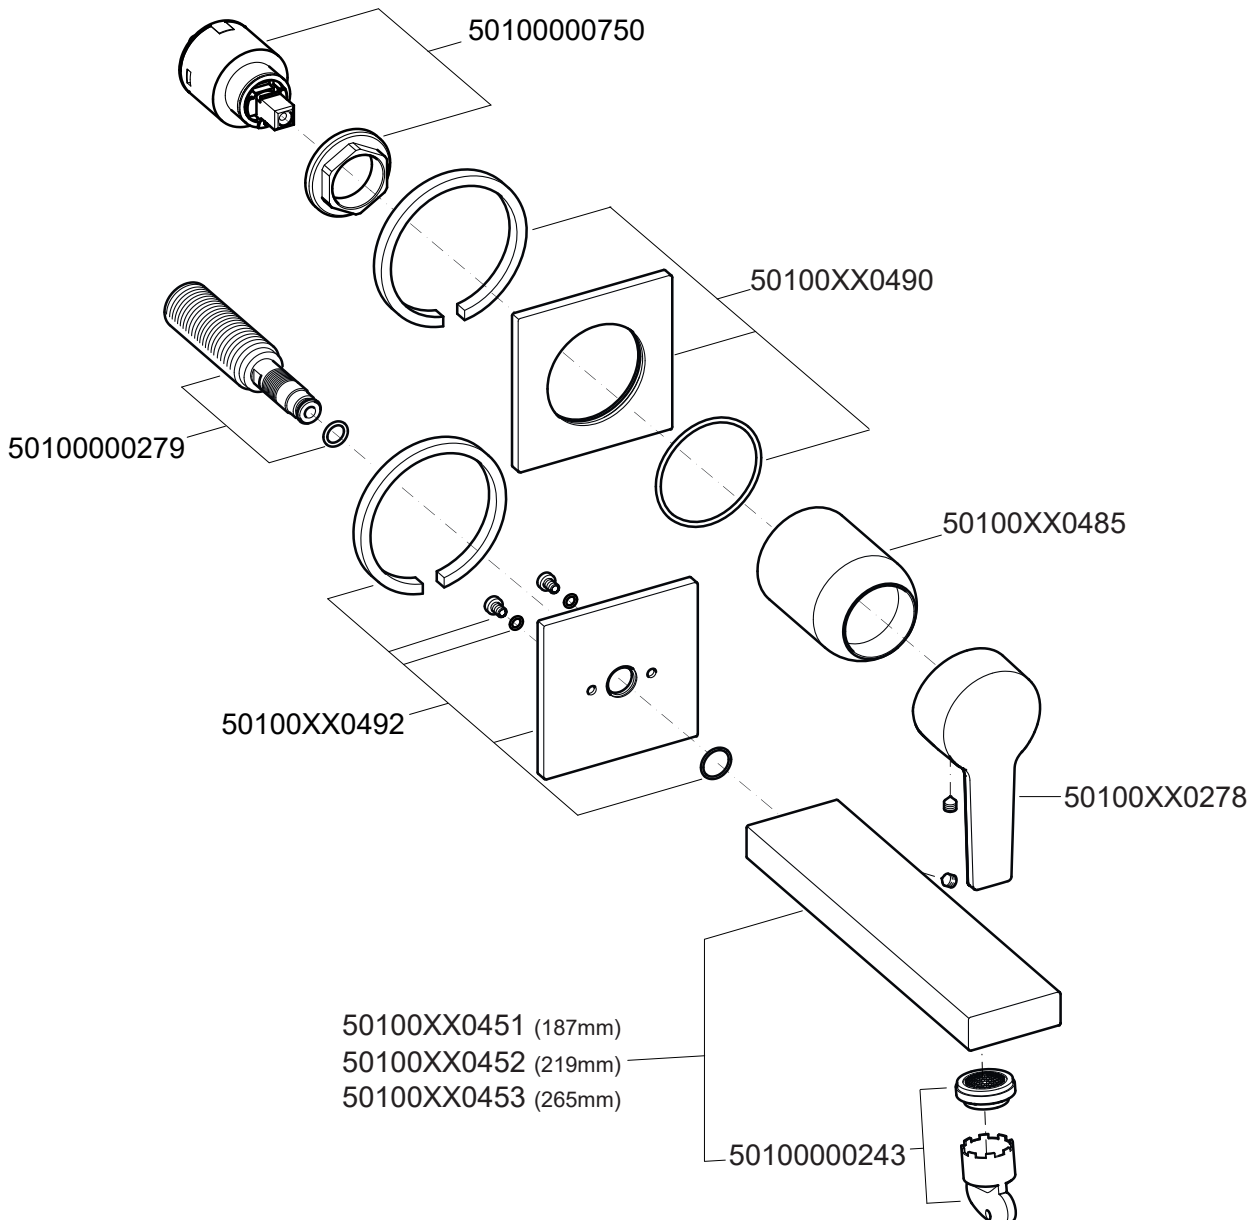

NL Reserveonderdelen

RU Запчасти

Edition 11

51116 XX0200 (219mm)

51116 XX0201 (187mm)

51116 XX0202 (265mm)

XX = 01, 03, 05, 13, 37