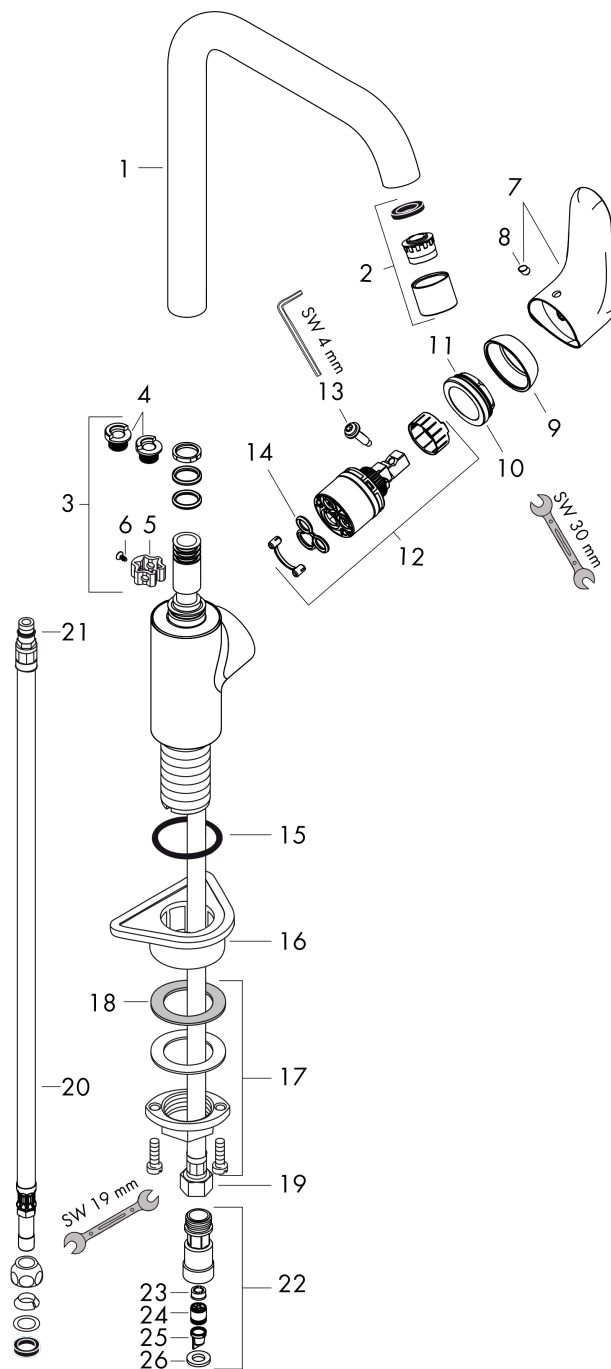

**Focus M41**

Кухонный смеситель однорычажный, 260, для водонагревателей открытого типа, 1jet

\\041F\\043E\\0432\\0435\\0440\\0445\\043D\\043E\\0441\\0442\\044C:

Хромированный Артикулный номер: **31822000**

## Focus M41

Кухонный смеситель однорычажный, 260, для водонагревателей открытого типа, 1jet

\\041F\\u043E\\u0432\\u0435\\u0440\\u0445\\u043D\\u043E\\u0441\\u0442\\u044C:

**Хромированный** Артикульный номер: **31822000**

### Перечень запасных частей

Год выпуска: >12/16

Позиция	Описание	Артикульный номер	PC	PU
1	spout cpl.	95822000	-	1
2	spray former	95823000	-	1
3	sealing set	92646000	-	1
4	set of locating rings (110° / 150°)	98486000	-	1
5	axialring	97558000	-	1
6	screw	97662000	-	1
7	handle	98356000	-	1
8	screw cover	96338000	-	1
9	flange	95498000	-	1
10	nut	97209000	-	1
11	O-Ring 32x2	98193000	-	1
12	cartridge, assy	92730000	-	1
13	locking screw for handle	95140000	-	1
14	seal	95008000	-	1
15	flat seal	98749000	-	1
16	support	97523000	-	1
17	fixing set (Ø 34)	95049000	-	1
18	lever collar	97548000	-	1
19	connection hose 900 mm M8x0,75 G3/8	96316000	-	1
20	connection hose 900 mm M8x0,75 8 mm	95693000	-	1
21	O-ring 7x1,5	98422000	-	1
22	back flow preventor cartridge	95051000	-	1
23	flow limiter / non return valve	95363000	-	1
24	non return valve DW 10	96456000	-	1
25	filter	92532000	-	1
26	seal	97761000	-	1