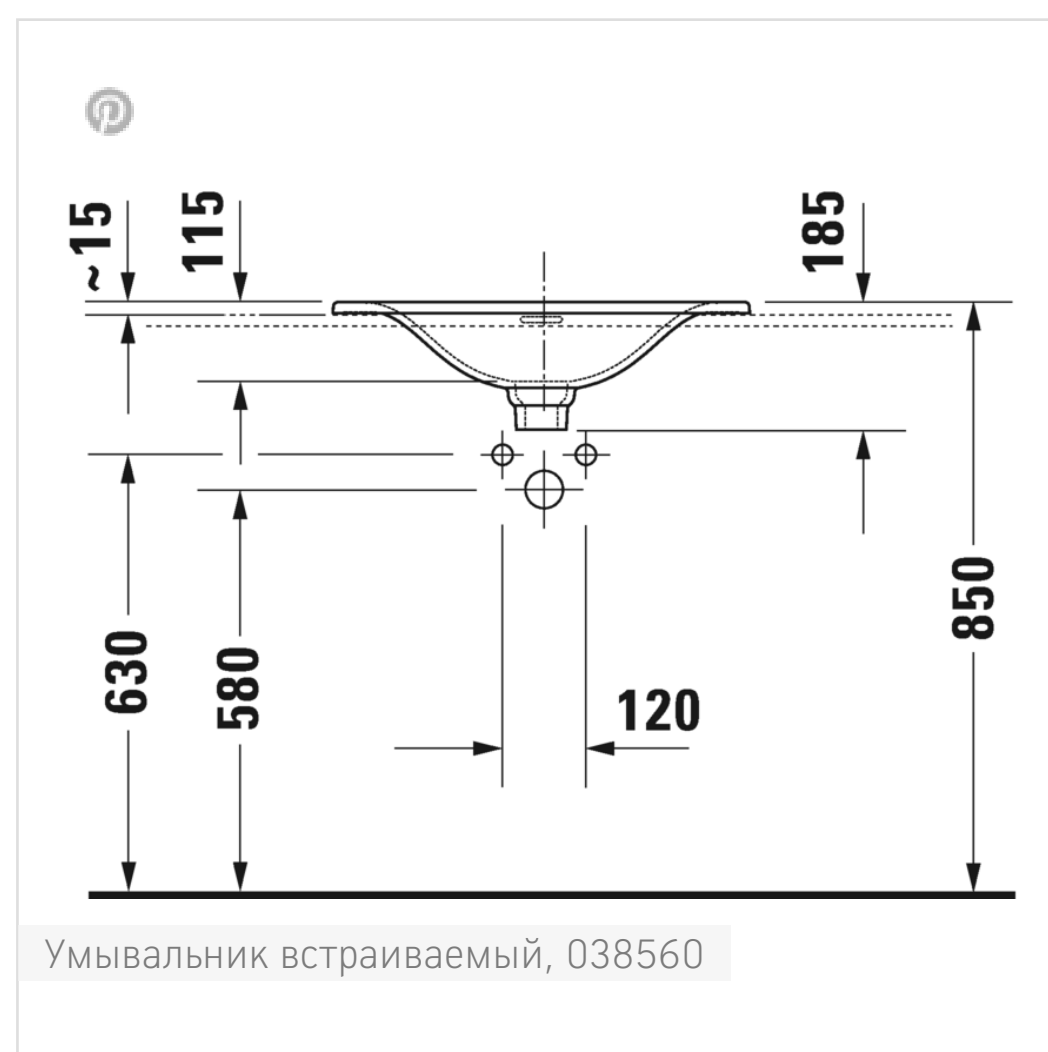

Отправить запрос в магазин →

Умывальник встраиваемый, 038560

↓ Монтажная инструкция

↓ Руководство по эксплуатации

→ CAD и данные по планированию

Соответствующая продукция

Тумбочка подвесная
#КТ6794
800 x 550 мм