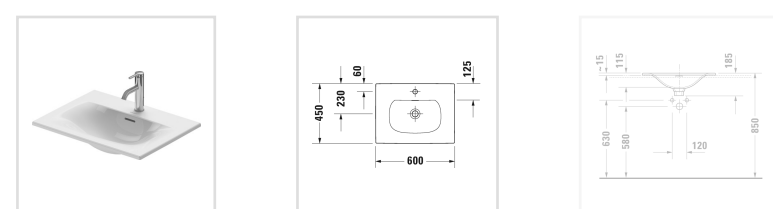

600 мм

Варианты

● 1 готовое отверстие под смеситель 0385600000

Также доступно с WonderGliss

Керамика, покрытая WonderGliss, будет оставаться гладкой, привлекательной и чистой в течение долгого времени

Цвета

Отправить запрос в магазин →

Умывальник встраиваемый, 038560

↓ Монтажная инструкция

↓ Руководство по эксплуатации

→ CAD и данные по планированию

Соответствующая продукция

Тумбочка подвесная
#КТ6794
800 x 550 мм

Тумбочка подвесная
#КТ6795
1000 x 550 мм

Тумбочка подвесная
#КТ6796
1200 x 550 мм

Тумбочка подвесная
#КТ6797 В/Л/Р
1400 x 550 мм

Тумбочка подвесная
#КТ6754
800 x 550 мм

Узнать еще

WonderGliss

Покрытие WonderGliss, спеченное с керамикой при обжиге, не дает шанса загрязнениям: На гладкой поверхности не удерживается грязь и известковый налет, отходы легко смываются водой. Керамика с покрытием WonderGliss остается гладкой и чистой особенно долго, поэтому за ней очень легко ухаживать. Достаточно мягкой салфетки и мягкого моющего средства.