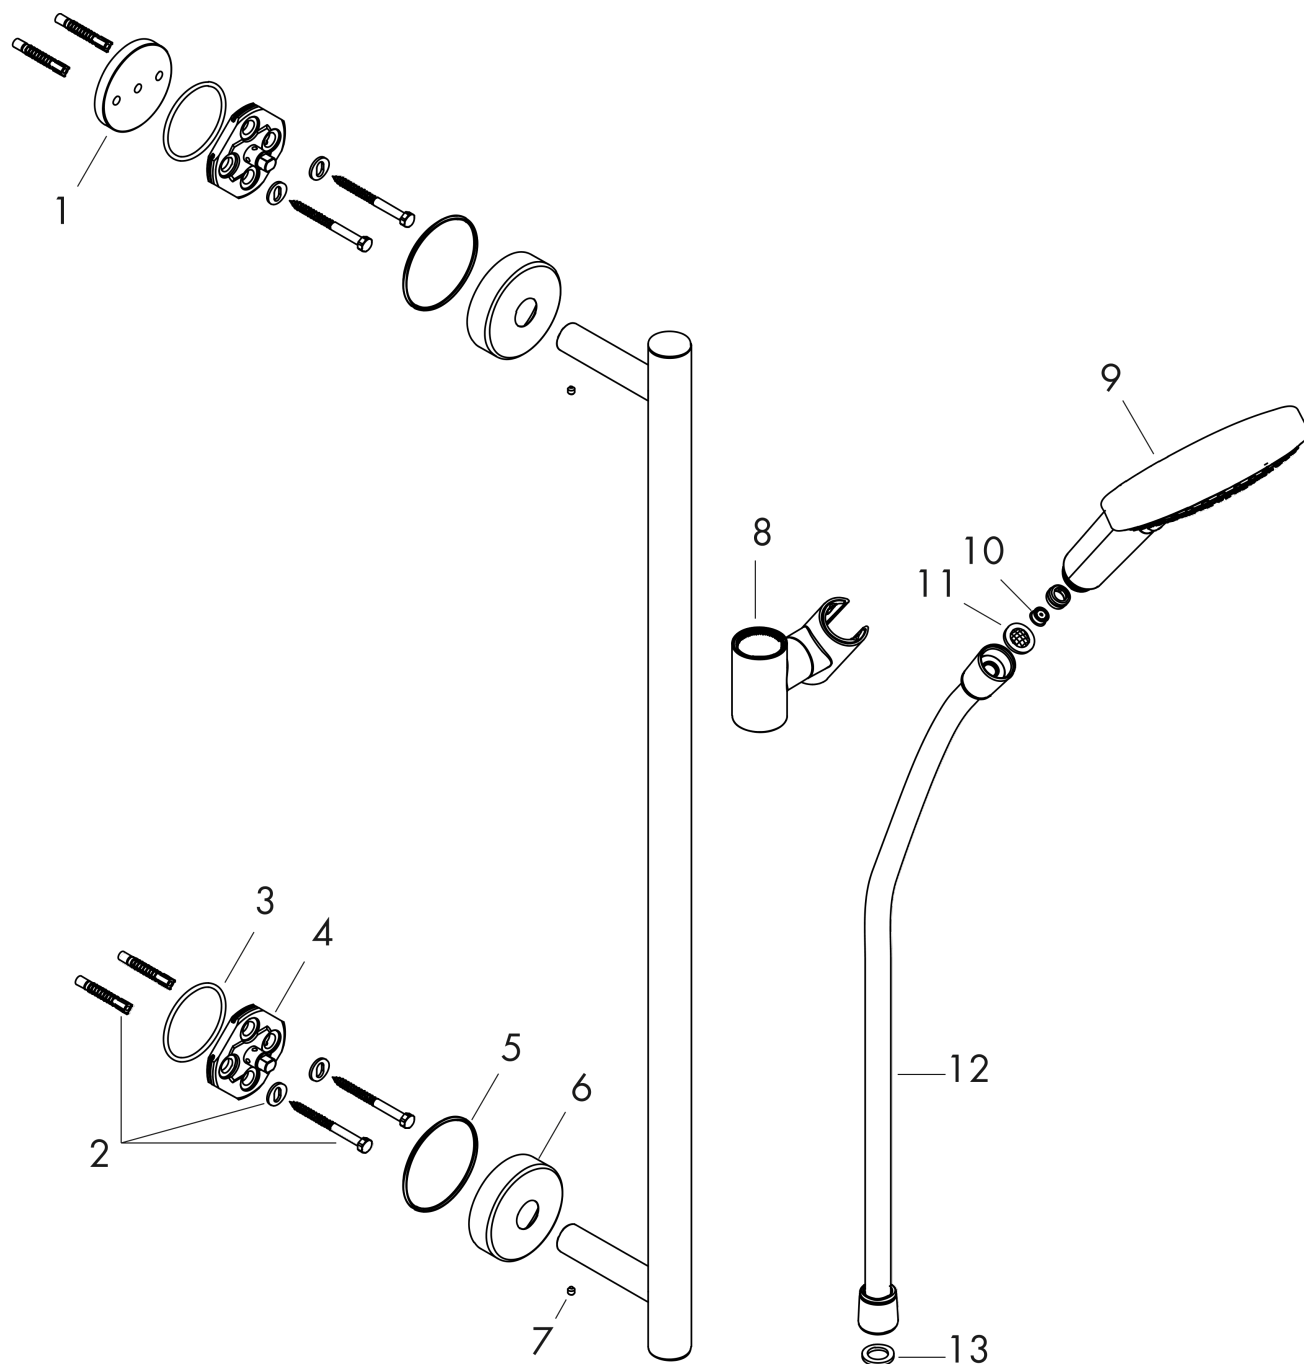

Raindance Select S

Набор для душа Raindance Select S 120 EcoSmart 9 л / мин / Unica Comfort 0,90 м

Поверхность: **Хромированный** Артикульный номер: **26323000**

Описание

Характеристики

- состоит из: ручной душ, душевая штанга, шланг для душа, держатель
- размер головки душа: 125 мм
- тип струи: Rain, RainAir, Whirl
- удобный выбор струи с помощью кнопки Select
- держатель для ручного душа регулируется в положении 90°, поворачивается влево и вправо, вверх и вниз
- максимальный объем расхода воды при 3 барах: 8,5 л/мин
- металлический держатель для ручного душа
- настенный монтаж: винтовое крепление
- настенные держатели из металла
- профильная труба: круглые
- длина трубы: 990 мм
- диаметр душевой штанги: 25 мм
- дистанция сверления 915 мм
- штангу также можно использовать в качестве поручня — макс. нагрузка 200 кг
- шарнирный соединитель предотвращает спутывание шланга

Расход измерен практически с помощью соответствующей арматуры (термостат/смеситель/скрытый клапан).

Raindance Select S

Набор для душа Raindance Select S 120 EcoSmart 9 л / мин / Unica Comfort 0,90 м

Поверхность: Хромированный Артикулный номер: 26323000

Покомпонентное изображение

Год выпуска: >07/16

Raindance Select S**Набор для душа Raindance Select S 120 EcoSmart 9 л / мин / Unica Comfort 0,90 м**Поверхность: **Хромированный** Артикульный номер: **26323000****Перечень запасных частей**

Год выпуска: >07/16

Позиция	Описание	Артикульный номер	PC	PU
1	tile-matching-disk 7 mm	96380000	-	1
2	mounting set	98716000	-	1
3	O-ring 45x2,5	98432000	-	1
4	support element	98539000	-	1
5	O-Ring 50x2,5	95512000	-	1
6	escutcheon Ø 60 mm	92807000	-	1
7	hollow set screw M4x5	92846000	-	1
8	support, assy	95480000	-	1
9	handshower	26531000	-	1
10	flow limiter (9 l/min)	95659000	-	1
11	filter packing	94246000	-	1
12	shower hose Isiflex'B 1,60 m	28276000	-	1
13	seal	98058000	-	1