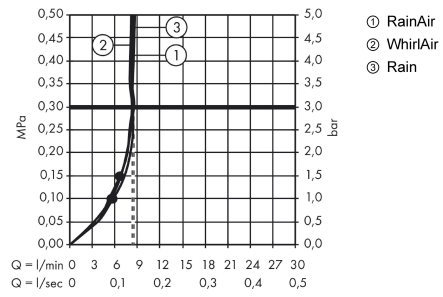

Технология

Продукт

Чертеж

Raindance Select S

Набор для душа Raindance Select S 120 EcoSmart 9 л / мин / Unica Comfort 0,90 м

Поверхность: Хромированный Артикулный номер: 26323000

График расхода воды

Расход измерен практически с помощью соответствующей арматуры (термостат/смеситель/скрытый клапан).

Расход измерен практически с помощью соответствующей арматуры (термостат/смеситель/скрытый клапан).

Raindance Select S

Набор для душа Raindance Select S 120 EcoSmart 9 л / мин / Unica Comfort 0,90 м

Поверхность: Хромированный Артикулный номер: 26323000