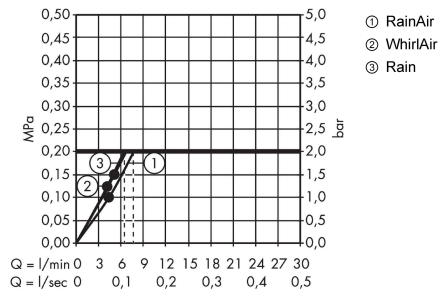

Технология

Продукт

Чертеж

Raindance Select S

Набор для душа Raindance Select S 120 EcoSmart 9 л / мин / Unica Comfort 0,90 м

Поверхность: Хромированный Артикулный номер: 26323000

График расхода воды

Расход измерен практически с помощью соответствующей арматуры (термостат/смеситель/скрытый клапан).

Расход измерен практически с помощью соответствующей арматуры (термостат/смеситель/скрытый клапан).

Raindance Select S

Набор для душа Raindance Select S 120 EcoSmart 9 л / мин / Unica Comfort 0,90 м

Поверхность: Хромированный Артикулный номер: 26323000