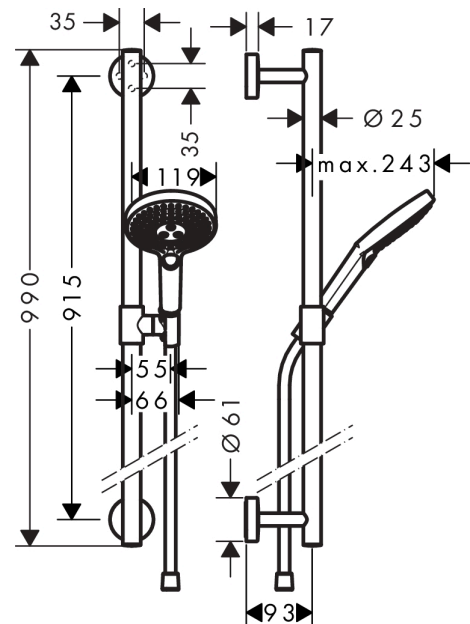

Raindance Select S

Набор для душа Raindance Select S 120 EcoSmart 9 л / мин / Unica Comfort 0,90 м

Поверхность: **Хромированный** Артикульный номер: **26323000**

Описание

Характеристики

- состоит из: ручной душ, душевая штанга, шланг для душа, держатель
- размер головки душа: 125 мм
- тип струи: Rain, RainAir, Whirl
- удобный выбор струи с помощью кнопки Select
- держатель для ручного душа регулируется в положении 90°, поворачивается влево и вправо, вверх и вниз
- максимальный объем расхода воды при 3 барах: 8,5 л/мин
- металлический держатель для ручного душа
- настенный монтаж: винтовое крепление
- настенные держатели из металла
- профильная труба: круглые
- длина трубы: 990 мм
- диаметр душевой штанги: 25 мм
- дистанция сверления 915 мм
- штангу также можно использовать в качестве поручня — макс. нагрузка 200 кг
- шарнирный соединитель предотвращает спутывание шланга

Технология

Продукт

Чертеж

Raindance Select S

Набор для душа Raindance Select S 120 EcoSmart 9 л / мин / Unica Comfort 0,90 м

Поверхность: Хромированный Артикулный номер: 26323000

График расхода воды

Расход измерен практически с помощью соответствующей арматуры (термостат/смеситель/скрытый клапан).

Расход измерен практически с помощью соответствующей арматуры (термостат/смеситель/скрытый клапан).

Raindance Select S

Набор для душа Raindance Select S 120 EcoSmart 9 л / мин / Unica Comfort 0,90 м

Поверхность: Хромированный Артикулный номер: 26323000

Год выпуска: >07/16

Позиция	Описание	Артикульный номер	PC	PU
1	tile-matching-disk 7 mm	96380000	-	1
2	mounting set	98716000	-	1
3	O-ring 45x2,5	98432000	-	1
4	support element	98539000	-	1
5	O-Ring 50x2,5	95512000	-	1
6	escutcheon Ø 60 mm	92807000	-	1
7	hollow set screw M4x5	92846000	-	1
8	support, assy	95480000	-	1
9	handshower	26531000	-	1
10	flow limiter (9 l/min)	95659000	-	1
11	filter packing	94246000	-	1
12	shower hose Isiflex'B 1,60 m	28276000	-	1
13	seal	98058000	-	1