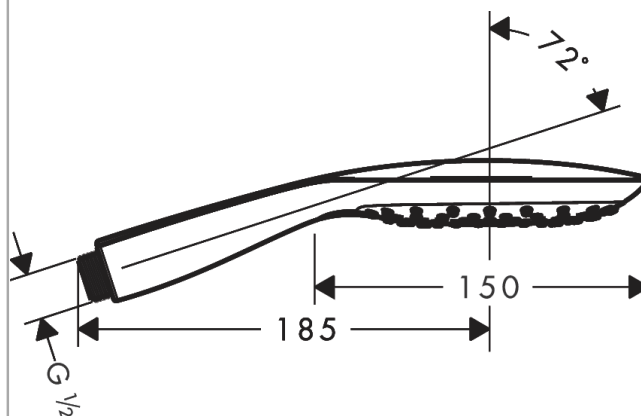

Raindance Select E

Ручной душ 150 3jet EcoSmart 9 л/мин

Поверхности : хром Артикульный номер: 26551000

Описание

Характеристики

- ручной душ с двусторонней конструкцией
- размер душевого диска: 150 мм
- удобное переключение типов струи с помощью кнопки Select
- тип струи: RainAir, CaresseAir, Mix
- максимальный расход воды при 3 бар: 9 л/мин
- с внутренней подачей воды
- промывающийся грязеулавливающий фильтр
- соединительная резьба G 1/2
- подходит для проточных водонагревателей

Технология

Продукт

Чертеж

График расхода воды

Расход измерен практически с помощью соответствующей арматуры (термостат/смеситель/скрытый клапан).