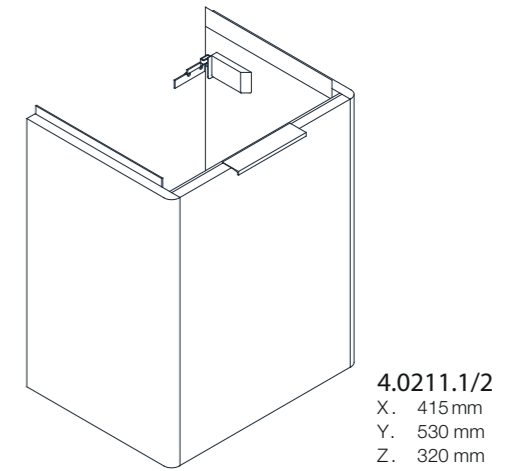

LAUFEN

BASE Vanity unit for Pro S

4.0210.1/2 / 4.0211.1/2

Garantie/Haftung nur bei Montage gemäss Anleitung.
 Responsabilité/garantie à condition d'observer les instructions de montage.
 Garanzia valida solo se si rispettano le istruzioni di montaggio.
 The warranty/liability only applies when installation is effected as per the instructions.
 La garantía solamente será válida si se siguen las instrucciones de instalación.
 Garantie/aansprakelijkheid uitsluitend van kracht indien volgens de instructies is geïnstalleerd.
 Záruka a ručení za vady jsou poskytovány za podmínky, že montáž je provedena v souladu s tímto návodem.
 Garantija taikoma tik tuo atveju, kai montavimas yra atliktas tiksliai pagal instrukciją.
 Gwarancja obejmuje wyrób jedynie wówczas gdy montaż został przeprowadzony zgodnie z instrukcją.
 Szavatosság/jótállás csak az útmutató szerinti szerelés esetén.
 Мы предоставляем гарантию и несем ответственность, только если монтаж произведен в соответствии с инструкцией по монтажу.
 Гаранцията/отговорността е валидна само когато монтажът е изпълнен както е указано в инструкцията.