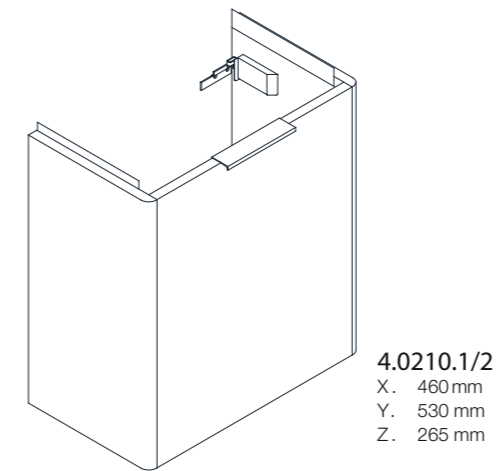

LAUFEN

BASE Vanity unit for Pro S

4.0210.1/2 / 4.0211.1/2

Garantie/Haftung nur bei Montage gemäss Anleitung.
 Responsabilité/garantie à condition d'observer les instructions de montage.
 Garanzia valida solo se si rispettano le istruzioni di montaggio.
 The warranty/liability only applies when installation is effected as per the instructions.
 La garantía solamente será válida si se siguen las instrucciones de instalación.
 Garantie/aansprakelijkheid uitsluitend van kracht indien volgens de instructies is geïnstalleerd.
 Záruka a ručení za vady jsou poskytovány za podmínky, že montáž je provedena v souladu s tímto návodem.
 Garantija taikoma tik tuo atveju, kai montavimas yra atliktas tiksliai pagal instrukciją.
 Gwarancja obejmuje wyrób jedynie wówczas gdy montaż został przeprowadzony zgodnie z instrukcją.
 Szavatosság/jótállás csak az útmutató szerinti szerelés esetén.
 Мы предоставляем гарантию и несем ответственность, только если монтаж произведен в соответствии с инструкцией по монтажу.
 Гаранцията/отговорността е валидна само когато монтажът е изпълнен както е указано в инструкцията.