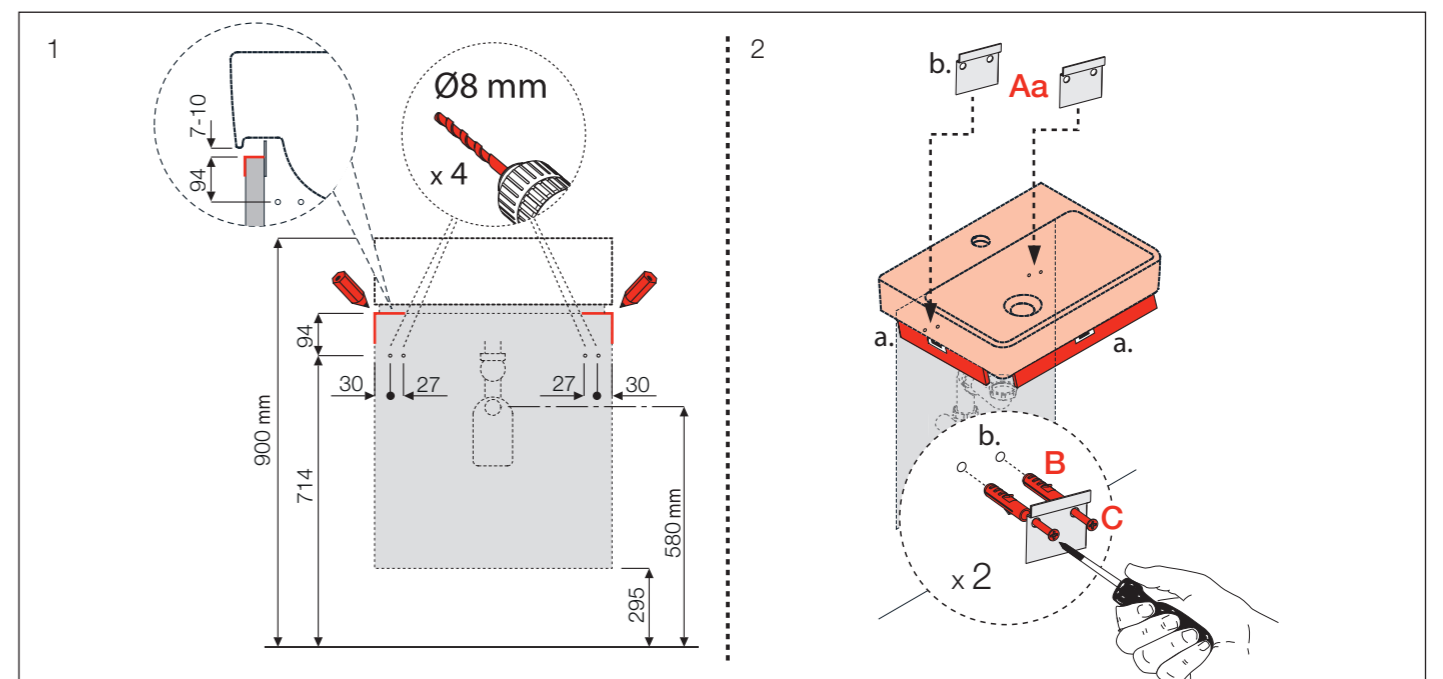

DE/FR/IT/EN/ES/NL/CS/LT/PL/HU/RU/BG