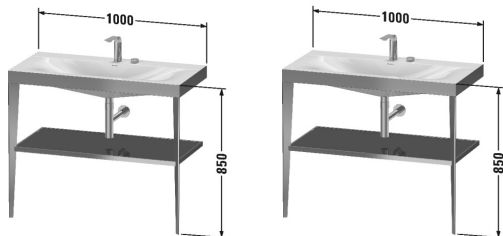

**Серии/XViu Мебельный умывальник c-bonded с напольной металлической консолью # XV4716 E/N/O**

| < 1000 мм > |

Мебельный умывальник c-bonded с напольной металлической консолью	Размеры	Вес	Номер заказа
<p>стеклянные вкладки с алюминиевым обрамлением с четырех сторон (безопасное стекло), умывальник для мебели Viu включен, без перелива, с плоскостью под смеситель, Акриловая накладка под керамикой, включая выпуск с керамической крышкой, Металлическая консоль со встроенной регулировкой высоты</p>			
<b>Цвета</b>			
<p>M10 Абрикосово-жемчужный глянец M40 Черный глянец M85 Белый глянец M89 Фланелево-серый глянец</p>			
<b>Вариант</b>	1000 x 480 мм		XV4716 E/N/O
<b>Справка</b>			
<p>Рама c-bonded прочно склеивается с керамикой и поставляется вместе со стеклянными вкладками и деталями металлической консоли в одной упаковке, Мебельные умывальники не поставляются с WonderGliss, Керамика крепится к стене с помощью двух монтажных реек и шпилек с резьбой, Рекомендуется декоративный сифон # 005036, В сочетании с электронным смесителем D.1e при скрытом подключении электричества возможен только вариант с акриловой накладкой снизу, закрывающей все компоненты. Точное положение электрики - см. инструкцию. При варианте сетевого блока питания с розеткой подключение электричества (розетка) должно производиться за пределами нижней акриловой накладки. , Необходимые данные для заказа: , - поверхность стеклянной полочки, - поверхность металлической консоли, включая 3-стороннюю раму c-bonded</p>			

Все чертежи содержат необходимые размеры с соблюдением стандартных допусков. Они указаны в мм и не являются обязательными. Точные размеры, в частности для монтажа по индивидуальному заказу, можно получить только по готовому изделию.