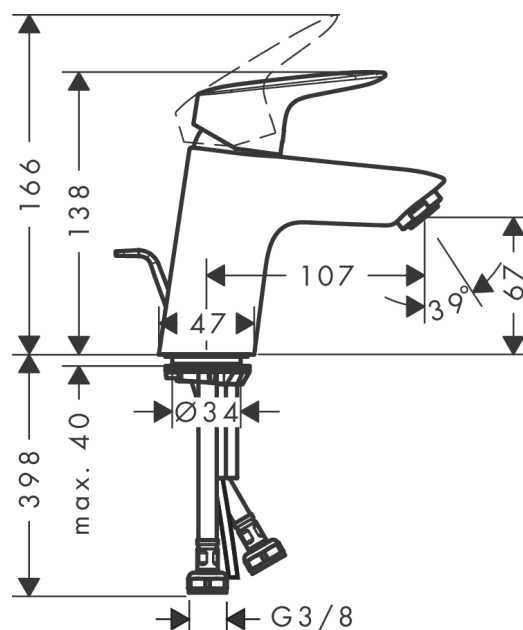

Logis

Смеситель для раковины 70, однорычажный, со сливным гарнитуром

Поверхности : хром Артикулный номер: 71070000

Описание

Характеристики

- состоит из: однорычажный смеситель для раковины, слив/перелив
- ComfortZone 70
- выступ 107 мм
- обычная струя
- расход воды при 3 барах: 5 л/мин
- керамический узел смешивания
- регулируемое ограничение температуры
- подходит для проточных водонагревателей
- донный клапан, 1¼"
- материал сливного набора: синтетический
- вид соединения: соединительные шланги G 3/8

Технология

Награды за дизайн

reddot award 2014
winner

Продукт

Чертеж

График расхода воды