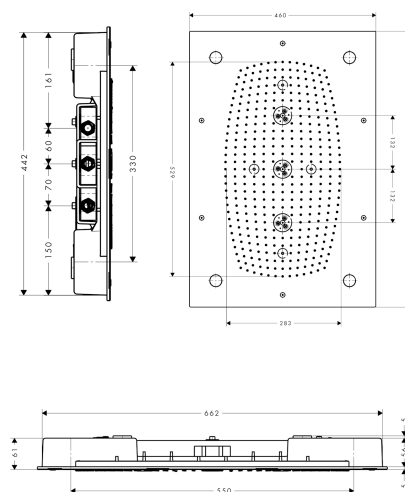

Raindance Rainmaker

Верхний душ 680/460 3jet с подсветкой

Поверхности : **хром** Артикульный номер: **28418000**

Описание

Характеристики

- состоит из: верхний душ, скрытая часть
- тип струи: RainAir, Whirl, RainAir XL
- размер душевого диска: 680 x 460 мм
- расход воды для струи RainAir (при 3 бар): 20 л/мин
- расход воды при режиме RainAir XL (при давлении 3 бар): 24 л/мин
- расход воды для струи WhirlAir (при 3 бар): 22 л/мин
- управление тремя зонами струй осуществляется посредством трех вентилей или одного переключающего вентиля с тремя ответвлениями
- материал душевого диска: металл
- монтаж: тип монтажа: вровень с потолком на базовом корпусе
- соединительная резьба G 1/2
- со встроенным освещением
- лампочка: LED
- источник питания: 12 V - DC
- трансформатор питания для скрытого монтажа 12 V. 18 мм
- вход: 100 - 240 В AC / 50/60 Hz
- выход: 12 V - DC
- температура цвета: 2700 К
- эффективность энергопотребления: C

Технология

Продукт

Чертеж

Raindance Rainmaker

Верхний душ 680/460 3jet с подсветкой

Поверхности : хром Артикульный номер: 28418000

График расхода воды

Расход измерен практически с помощью соответствующей арматуры (термостат/смеситель/скрытый клапан).

Raindance Rainmaker

Верхний душ 680/460 3jet с подсветкой

Поверхности : хром Артикульный номер: 28418000

Пример монтажа