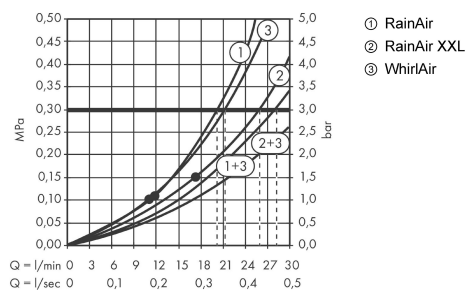

Raindance Rainmaker

Верхний душ 680/460 3jet с подсветкой

Поверхности : **хром** Артикульный номер: **28418000**

Описание

Характеристики

- состоит из: верхний душ, скрытая часть
- тип струи: RainAir, Whirl, RainAir XL
- размер душевого диска: 680 x 460 мм
- расход воды для струи RainAir (при 3 бар): 20 л/мин
- расход воды при режиме RainAir XL (при давлении 3 бар): 24 л/мин
- расход воды для струи WhirlAir (при 3 бар): 22 л/мин
- управление тремя зонами струй осуществляется посредством трех вентилей или одного переключающего вентиля с тремя ответвлениями
- материал душевого диска: металл
- монтаж: тип монтажа: вровень с потолком на базовом корпусе
- соединительная резьба G 1/2
- со встроенным освещением
- лампочка: LED
- источник питания: 12 V - DC
- трансформатор питания для скрытого монтажа 12 V. 18 мм
- вход: 100 - 240 В AC / 50/60 Hz
- выход: 12 V - DC
- температура цвета: 2700 К
- эффективность энергопотребления: C

Технология

Продукт

Чертеж

Raindance Rainmaker

Верхний душ 680/460 3jet с подсветкой

Поверхности : хром Артикульный номер: 28418000

График расхода воды

Расход измерен практически с помощью соответствующей арматуры (термостат/смеситель/скрытый клапан).