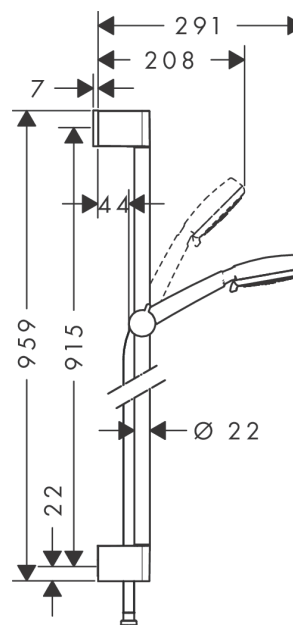

Crometta 100

Душевой набор Multi со штангой 90 см

Поверхности : **белый / хром** Артикульный номер: **26656400**

Описание

Характеристики

- состоит из: ручной душ, душевая штанга, шланг для душа, ползунок
- размер душевого диска: 100 мм
- тип струи: Rain, Turbo Rain, массажная
- переключение типов струи с помощью вращающегося душевого диска
- без упорного подшипника
- угол наклона может изменяться до 45°
- максимальный расход воды при 3 бар: 19 л/мин
- хромированные настенные крепления из пластика

Технология

Продукт

Чертеж

Crometta 100

Душевой набор Multi со штангой 90 см

Поверхности : белый / хром Артикульный номер: 26656400

Пример монтажа