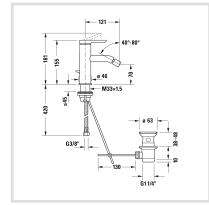

[Поиск](#)[Поиск стиля](#)[Продукт](#)[Планирование](#)[Где купить](#)[Сервис](#)[← С.1](#)

С.1 Однорычажный смеситель для биде

Однорычажный смеситель для биде, С12400001

[↓ Монтажная инструкция](#)[↓ Руководство по эксплуатации](#)[→ CAD и данные по планированию](#)

Номер артикула С12400001

керамический картридж, излив 121 мм, гибкие соединительные шланги 3/8", стандартная струя, излив с шарнирным соединением, рекомендуемое рабочее давление 3-5 бар, с комплектом донного клапана, 155 мм

Размеры

155 мм

Варианты

поверхность хромированная, расход воды 5,0 л/мин (3 бара), соединительный патрубок размер DN15, уровень шума I С12400001010

Цвета

[Отправить запрос в магазин →](#)

Узнать еще

Полное решение