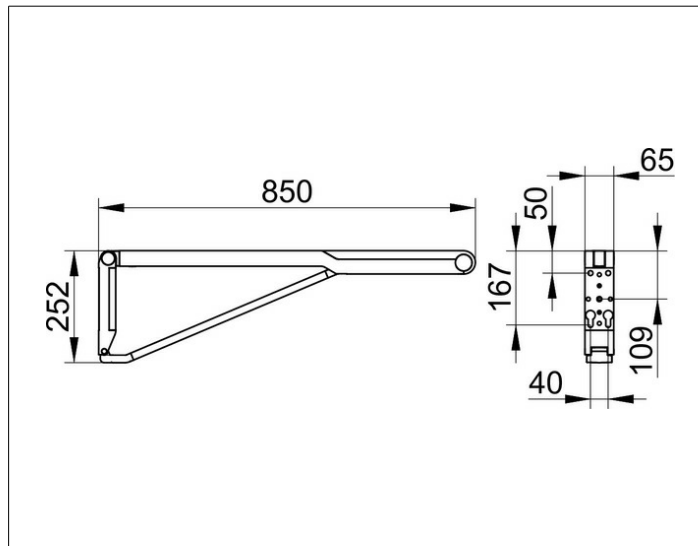

AXESS

35003170837 Складной поручень

ИЗДЕЛИЕ**ЧЕРТЕЖ****ОПИСАНИЕ ИЗДЕЛИЯ**

откидывается вверх, исполнение с ограничением хода
верх поручня, имеет пластиковую оболочку,
применяется справа и слева

ПОВЕРХНОСТЬ

алюминий серебристый анодированный/черны

ГАБАРИТЫ

850 mm