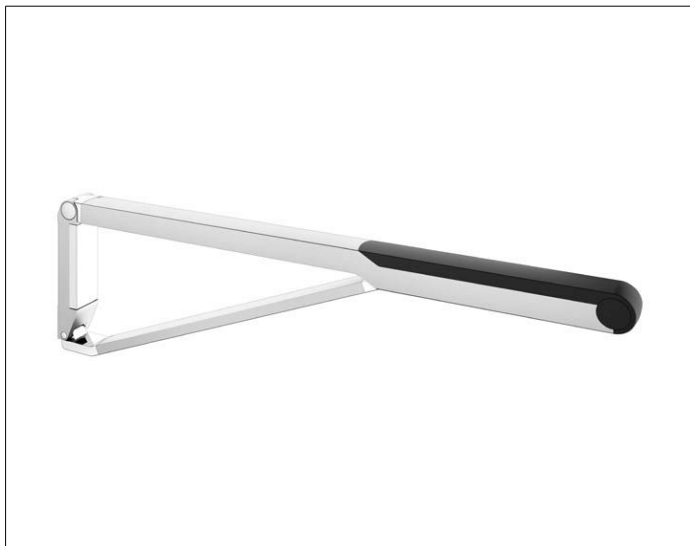

AXESS

35003170837 Складной поручень

ИЗДЕЛИЕ**ЧЕРТЕЖ****ОПИСАНИЕ ИЗДЕЛИЯ**

откидывается вверх, исполнение с ограничением хода
верх поручня, имеет пластиковую оболочку,
применяется справа и слева

ПОВЕРХНОСТЬ

алюминий серебристый анодированный/черны

ГАБАРИТЫ

850 mm