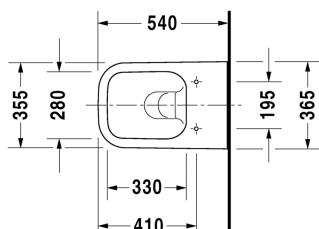

## Happy D.2 Wand-WC Duravit Rimless® # 222209..00

| < 365 mm > |

Wand-WC Duravit Rimless®	Größe	Gewicht	Bestellnummer
rimless, Tiefspüler, Durafix inklusive, UWL Klasse 1			
<b>Farben</b>			
00 Weiss 20 HygieneGlaze Weiss (antibakteriell wirkende Keramikglasur) 89 Anthrazit/Antrazit Matt			
<b>Variante</b>			
◆ Innenfarbe Weiß, Außenfarbe Weiß, 4,5 L	365 x 540 mm	26,800 Kilogramm	222209..00
<b>Infobox</b>			
Durafix für unsichtbare Befestigung ist im Lieferumfang enthalten			
Sanitärkeramiken mit der speziellen WonderGliss Oberflächen Ausführung bleiben sauber und gut aussehend für eine lange Zeit. Wenn Sie WonderGliss bestellen fügen Sie bitte eine "1" als elfte Ziffer zur Bestellnummer hinzu.			
<b>Zubehör für Keramik</b>			
Befestigung für Wand-Bidet und Wand-WC	Ø 12 x 180 mm	0,200 Kilogramm	006500
<b>Zubehör</b>			
Schallschutz-Set für Wand-WC		0,300 Kilogramm	005064
<b>Passende Produkte</b>			
WC-Sitz abnehmbar, Scharniere Edelstahl, ohne Absenkautomatik,			006451
WC-Sitz abnehmbar, Scharniere Edelstahl, mit Absenkautomatik,			006459
<b>Ausschreibungstext</b>			
DURAVIT Happy D.2 Wand-WC Duravit Rimless®, Design by sieger design, Tiefspüler wandhängend, mit verdeckter Befestigung, Durafix inklusive. Spülrandloses Wand-WC mit patentierter Duravit Rimless® Spültechnologie aus Sanitärkeramik für 4,5 Liter Spülwasser, EWL Klasse 1. Rechteckige nach unten konische Beckenform. Bodenfreiheit von 65/110mm bei Einbauhöhe von 400mm. Abmessungen(BxHxT)365x540x335/290mm. Weiß. Best.Nr. 2222090000.			

Alle Zeichnungen enthalten alle notwendigen Maße (mm), die den üblichen Toleranzen unterliegen. Exakte Maße können nur am Produkt abgenommen werden.