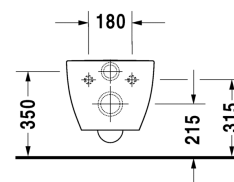

## Happy D.2 Wand-WC Duravit Rimless® # 222209..00

| < 365 mm > |

Wand-WC Duravit Rimless®	Größe	Gewicht	Bestellnummer
rimless, Tiefspüler, Durafix inklusive, UWL Klasse 1			
<b>Farben</b>			
00 Weiss 20 HygieneGlaze Weiss (antibakteriell wirkende Keramikglasur) 89 Anthrazit/Antrazit Matt			
<b>Variante</b>			
◆ Innenfarbe Weiß, Außenfarbe Weiß, 4,5 L	365 x 540 mm	26,800 Kilogramm	222209..00
<b>Infobox</b>			
Durafix für unsichtbare Befestigung ist im Lieferumfang enthalten			
Sanitärkeramiken mit der speziellen WonderGliss Oberflächen Ausführung bleiben sauber und gut aussehend für eine lange Zeit. Wenn Sie WonderGliss bestellen fügen Sie bitte eine "1" als elfte Ziffer zur Bestellnummer hinzu.			
<b>Zubehör für Keramik</b>			
Befestigung für Wand-Bidet und Wand-WC	Ø 12 x 180 mm	0,200 Kilogramm	006500
<b>Zubehör</b>			
Schallschutz-Set für Wand-WC		0,300 Kilogramm	005064
<b>Passende Produkte</b>			
WC-Sitz abnehmbar, Scharniere Edelstahl, ohne Absenkautomatik,			006451
WC-Sitz abnehmbar, Scharniere Edelstahl, mit Absenkautomatik,			006459
<b>Ausschreibungstext</b>			
DURAVIT Happy D.2 Wand-WC Duravit Rimless®, Design by sieger design, Tiefspüler wandhängend, mit verdeckter Befestigung, Durafix inklusive. Spülrandloses Wand-WC mit patentierter Duravit Rimless® Spültechnologie aus Sanitärkeramik für 4,5 Liter Spülwasser, EWL Klasse 1. Rechteckige nach unten konische Beckenform. Bodenfreiheit von 65/110mm bei Einbauhöhe von 400mm. Abmessungen(BxHxT)365x540x335/290mm. Weiß. Best.Nr. 2222090000.			

Alle Zeichnungen enthalten alle notwendigen Maße (mm), die den üblichen Toleranzen unterliegen. Exakte Maße können nur am Produkt abgenommen werden.