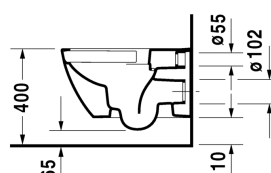

## Happy D.2 Wand-WC Duravit Rimless® # 222209..00

| < 365 mm > |

Wand-WC Duravit Rimless®	Größe	Gewicht	Bestellnummer
rimless, Tiefspüler, Durafix inklusive, UWL Klasse 1			
<b>Farben</b>			
00 Weiss 20 HygieneGlaze Weiss (antibakteriell wirkende Keramikglasur) 89 Anthrazit/Antrazit Matt			
<b>Variante</b>			
◆ Innenfarbe Weiß, Außenfarbe Weiß, 4,5 L	365 x 540 mm	26,800 Kilogramm	222209..00
<b>Infobox</b>			
Durafix für unsichtbare Befestigung ist im Lieferumfang enthalten			
Sanitärkeramiken mit der speziellen WonderGliss Oberflächen Ausführung bleiben sauber und gut aussehend für eine lange Zeit. Wenn Sie WonderGliss bestellen fügen Sie bitte eine "1" als elfte Ziffer zur Bestellnummer hinzu.			
<b>Zubehör für Keramik</b>			
Befestigung für Wand-Bidet und Wand-WC	Ø 12 x 180 mm	0,200 Kilogramm	006500
<b>Zubehör</b>			
Schallschutz-Set für Wand-WC		0,300 Kilogramm	005064
<b>Passende Produkte</b>			
WC-Sitz abnehmbar, Scharniere Edelstahl, ohne Absenkautomatik,			006451
WC-Sitz abnehmbar, Scharniere Edelstahl, mit Absenkautomatik,			006459
<b>Ausschreibungstext</b>			
DURAVIT Happy D.2 Wand-WC Duravit Rimless®, Design by sieger design, Tiefspüler wandhängend, mit verdeckter Befestigung, Durafix inklusive. Spülrandloses Wand-WC mit patentierter Duravit Rimless® Spültechnologie aus Sanitärkeramik für 4,5 Liter Spülwasser, EWL Klasse 1. Rechteckige nach unten konische Beckenform. Bodenfreiheit von 65/110mm bei Einbauhöhe von 400mm. Abmessungen(BxHxT)365x540x335/290mm. Weiß. Best.Nr. 2222090000.			

Alle Zeichnungen enthalten alle notwendigen Maße (mm), die den üblichen Toleranzen unterliegen. Exakte Maße können nur am Produkt abgenommen werden.