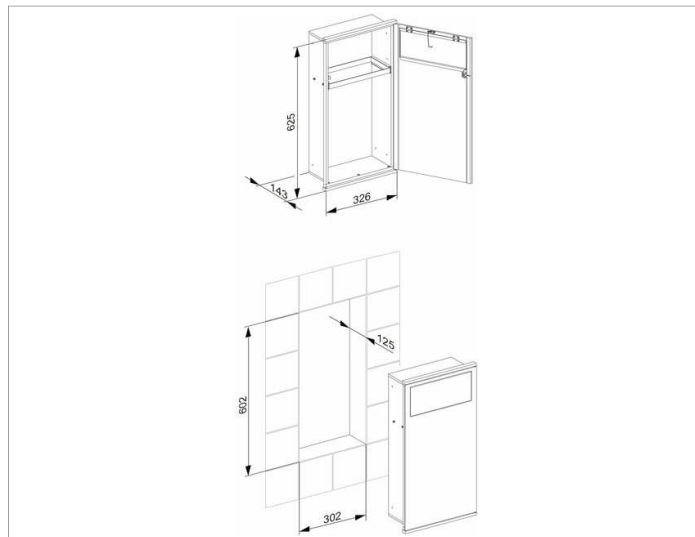

Plan Integral

44988011701 Модуль для умывальника 1

ИЗДЕЛИЕ

ЧЕРТЕЖ

ОПИСАНИЕ ИЗДЕЛИЯ

для встроенного монтажа

Фронт: алюминий, лак

на выбор- серебристый алюминий (RAL 9006)

или белый (RAL 9010)

Встраиваемый корпус: оцинкованная сталь, лак

в комплекте из:

- емкости для мусора

поверхность

хром/алюминий лак/слева

Габариты

326 x 625 x 143 mm

Recessed carcass: sheet steel zinc-plated and lacquered

door left hand hinged,

The recessed grip is covered, With a lock and an integrated releasing mechanism,

Complete, Consisting of:

Waste bin

Exterior measurements: Height 24-5/8", Width 12-13/16", Depth 5-5/8"

Cutout measurements: Height 23-11/16", Width 11-7/8", Depth 4-15/16"