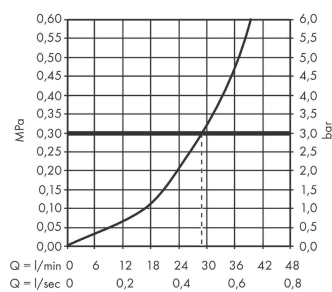

Talis E

Смеситель для душа однорычажный, CM

Поверхности : матовый белый Артикульный номер: 71765700

Описание

Характеристики

- 1 потребитель
- вид соединения: скрытая часть
- максимальный расход воды при 3 бар: 29,3 л/мин
- керамический узел смешивания
- регулируемое ограничение температуры

Награды за дизайн

Продукт

Чертеж

График расхода воды

Talis E

Смеситель для душа однорычажный, CM

Поверхности : матовый белый Артикульный номер: 71765700

Покомпонентное изображение