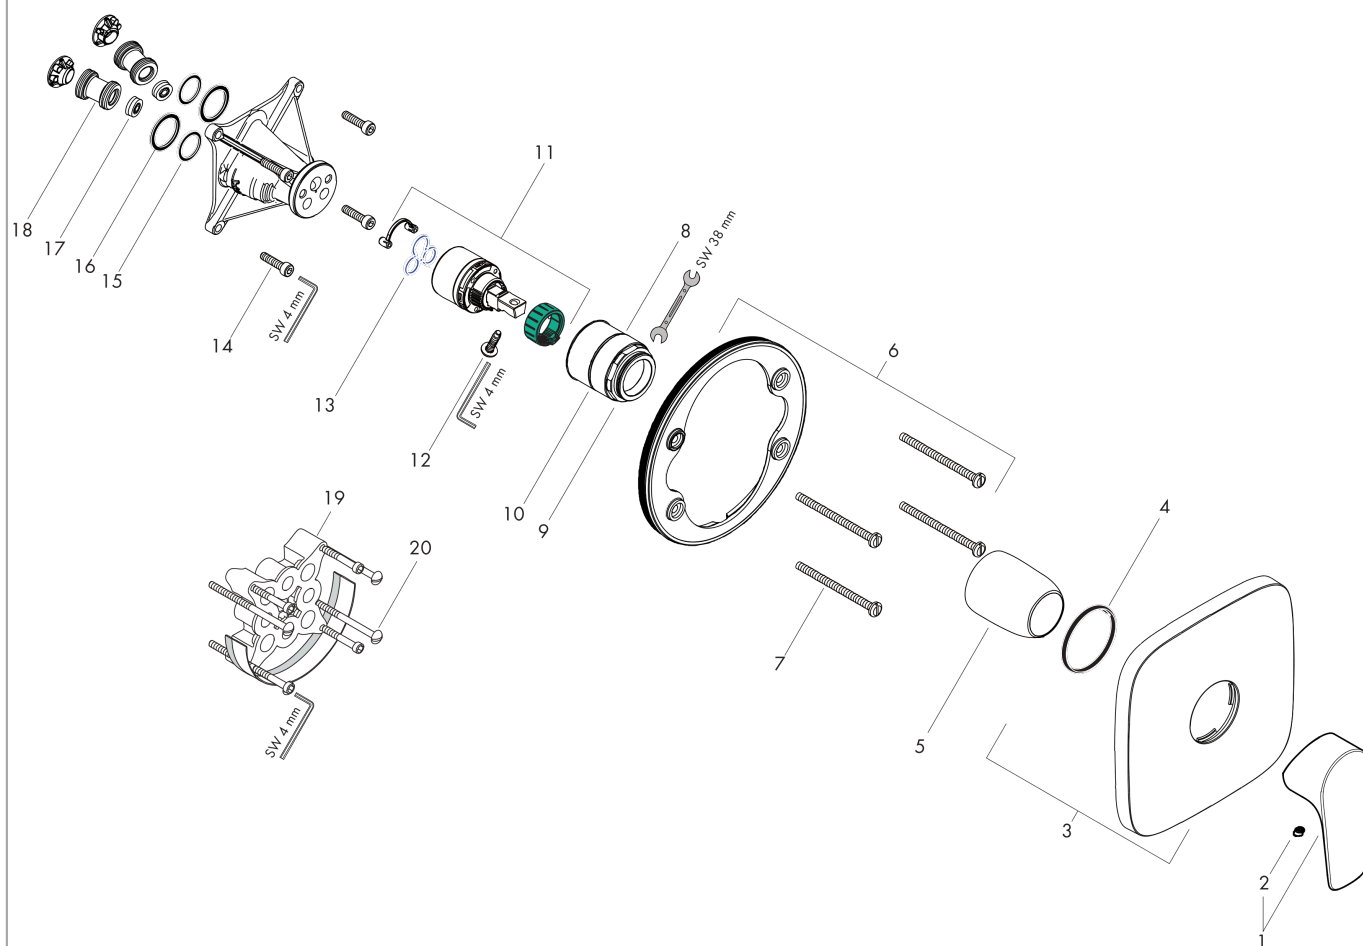

Talis E

Смеситель для душа однорычажный, CM

Поверхности : матовый белый Артикульный номер: 71765700

Описание

Характеристики

- 1 потребитель
- вид соединения: скрытая часть
- максимальный расход воды при 3 бар: 29,3 л/мин
- керамический узел смешивания
- регулируемое ограничение температуры

Награды за дизайн

Продукт

Чертеж

График расхода воды

Talis E

Смеситель для душа однорычажный, CM

Поверхности : матовый белый Артикульный номер: 71765700

Покомпонентное изображение

Год выпуска: >11/19

Talis E

Смеситель для душа однорычажный, CM

Поверхности : матовый белый Артикульный номер: 71765700

Перечень запасных частей

Год выпуска: >11/19

Позиция	Описание	Артикульный номер	PC	PU
1	handle	92666700	-	1
2	screw cover	96338000	-	1
3	escutcheon 155 / 155 mm	95276700	-	1
4	O-ring 43x3	98418000	-	1
5	sleeve	98790700	-	1
6	holder for escutcheon	98793000	-	1
7	set of fixing screws	96454000	-	1
8	nut	98796000	-	1
9	O-ring 30x1,5	98433000	-	1
10	O-ring 39x1,5	98400000	-	1
11	cartridge, assy	92730000	-	1
12	locking screw for handle	95140000	-	1
13	seal	95008000	-	1
14	set of screws	96525000	-	1
15	O-ring 16x2	98133000	-	1
16	O-Ring 22x2	98185000	-	1
17	noise reduction	96429000	-	1
18	flow limiter (22 l/min)	95884000	-	1
19	extension 25 mm	13595000	-	1
20	set of fixing screws	97747000	-	1
a	concealed item	01800180	-	1