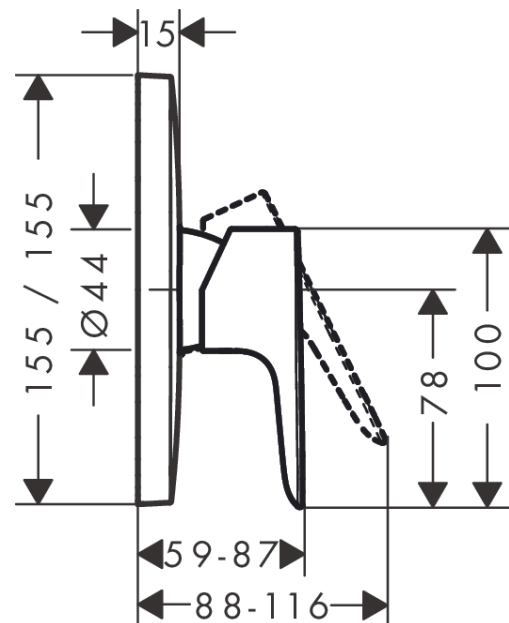

Talis E

Смеситель для душа однорычажный, CM

Поверхности : матовый белый Артикульный номер: 71765700

Описание

Характеристики

- 1 потребитель
- вид соединения: скрытая часть
- максимальный расход воды при 3 бар: 29,3 л/мин
- керамический узел смешивания
- регулируемое ограничение температуры

Награды за дизайн

Продукт

Чертеж

График расхода воды

Talis E

Смеситель для душа однорычажный, CM

Поверхности : матовый белый Артикульный номер: 71765700

Покомпонентное изображение

Год выпуска: >11/19

Talis E

Смеситель для душа однорычажный, CM

Поверхности : матовый белый Артикульный номер: 71765700

Перечень запасных частей

Год выпуска: >11/19

Позиция	Описание	Артикульный номер	PC	PU
1	handle	92666700	-	1
2	screw cover	96338000	-	1
3	escutcheon 155 / 155 mm	95276700	-	1
4	O-ring 43x3	98418000	-	1
5	sleeve	98790700	-	1
6	holder for escutcheon	98793000	-	1
7	set of fixing screws	96454000	-	1
8	nut	98796000	-	1
9	O-ring 30x1,5	98433000	-	1
10	O-ring 39x1,5	98400000	-	1
11	cartridge, assy	92730000	-	1
12	locking screw for handle	95140000	-	1
13	seal	95008000	-	1
14	set of screws	96525000	-	1
15	O-ring 16x2	98133000	-	1
16	O-Ring 22x2	98185000	-	1
17	noise reduction	96429000	-	1
18	flow limiter (22 l/min)	95884000	-	1
19	extension 25 mm	13595000	-	1
20	set of fixing screws	97747000	-	1
a	concealed item	01800180	-	1