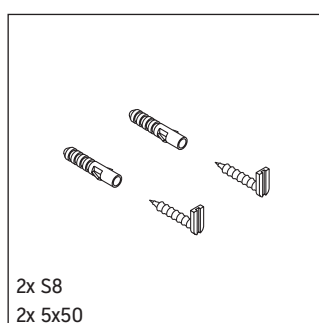

Ketho

KT 2537

Инструкция по монтажу

Указания по применению

Серия мебели для ванной комнаты соответствует действующим нормам и директивам на момент поставки и сконструирована для использования в ванных комнатах. Непосредственное орошение водой, например, во время мытья под душем следует избегать.