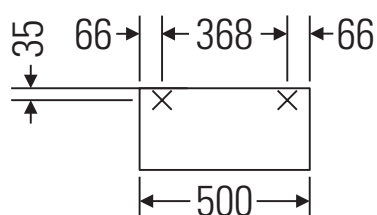

Ketho

KT 2537

Инструкция по монтажу

Указания по применению

Серия мебели для ванной комнаты соответствует действующим нормам и директивам на момент поставки и сконструирована для использования в ванных комнатах. Непосредственное орошение водой, например, во время мытья под душем следует избегать.