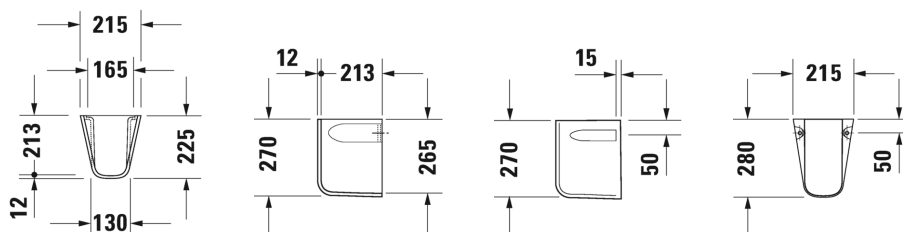

D-Code Полупьедестал # 08571700002

| < 215 мм > |

Полупьедестал	Размеры	Вес	Номер заказа
для # 070545			
<b>Цвета</b>			
00 Белый Alpin			
<b>Вариант</b>			
	215 x 225 мм	4,600 кг	08571700002
<b>Принадлежности</b>			
Крепление для напольного биде, унитаза и полупьедестала, колпачки белые и хром	Ø 6 x 70 мм	0,400 кг	006701
<b>Соответствующая продукция</b>			
Умывальник для рук с переливом, с плоскостью под смеситель, глазуровка снизу, 450 x 340 мм	450 x 340 мм		070545

Все чертежи содержат необходимые размеры с соблюдением стандартных допусков. Они указаны в мм и не являются обязательными. Точные размеры, в частности для монтажа по индивидуальному заказу, можно получить только по готовому изделию.