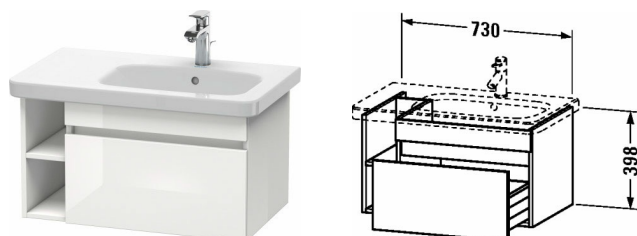

**DuraStyle Тумбочка подвесная # DS6393**

| &lt; 730 мм &gt; |

Тумбочка подвесная	Размеры	Вес	Номер заказа
1 выдвижное отделение, элемент боковой полки, для DuraStyle # 232680, чаша справа			
<b>Цвета</b>			
M07 Бетонно-серый матовый декор M09 Светло-голубой матовый декор M14 Терра, декор M18 Белый матовый, декор M21 Орех темный декор M22 Белый глянцевый декор M31 Сосна серебристая, декор M43 Базальт матовый, декор M49 Графит матовый, декор M51 Сосна коричневая, декор M52 Европейский дуб, декор M53 Каштан темный, декор M73 Тичинская вишня M75 Лен, декор M79 Орех натуральный, декор M91 Серо-коричневый декор			
<b>Вариант</b>			
730 x 448 мм			DS6393
<b>Справка</b>			
Дополнительная опция Vi-Color только для цвета корпуса: 18 белый матовый / 43 базальт матовый. Vi-Color для поверхности фронта: свободный выбор из всех цветов фронта., монтаж только в сочетании с малогабаритным сифоном (рекомендуется # 005076), Возможна система разделителей (опция), отдельный компонент # UV 9845, Необходимые данные для заказа: - цвет фронта, - цвет корпуса			
<b>Соответствующая продукция</b>			
Система разделителей Индивидуальная переустанавливаемая система разделителей с крышкой, черный бриллиант, для тумбочки, 115 x 320 мм	115 x 320 мм		UV9845
Малогабаритный сифон, 1 1/4" мм	1 1/4" мм		005076
Умывальник, умывальник для мебели асимметричный с плоскостью под смеситель, раковина справа, глазуровка снизу, 800 x 480 мм	800 x 480 мм		232680