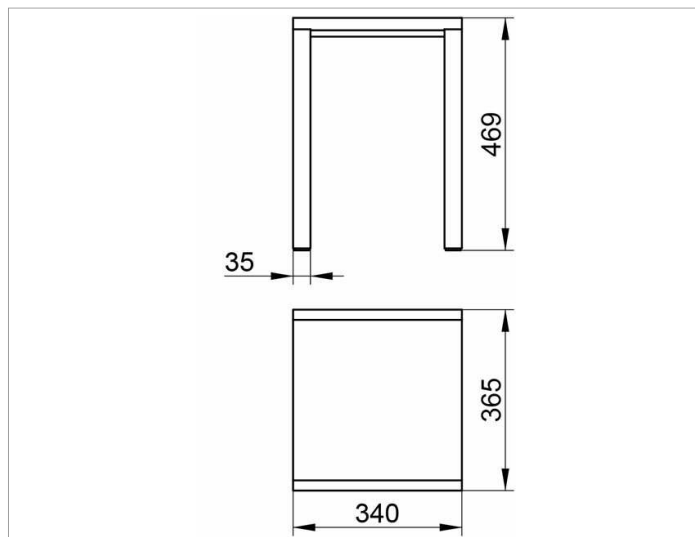

**Elegance**

11682010068 Табурет

**ИЗДЕЛИЕ**

**ЧЕРТЕЖ**

**ОПИСАНИЕ ИЗДЕЛИЯ**

не для использования в душевой зоне

**поверхность**

хром/шпон грецкого ореха

**спецификации**

KEUCO ELEGANCE Stool 11682010068  
Chrome-plated Stool with an elegant shape,  
slightly shaped surfaces with a timeless design,  
seat area Walnut veneer  
seat height 18-7/16",  
seat area 13-3/8" x 14-3/8"  
load capacity up to 220 lb