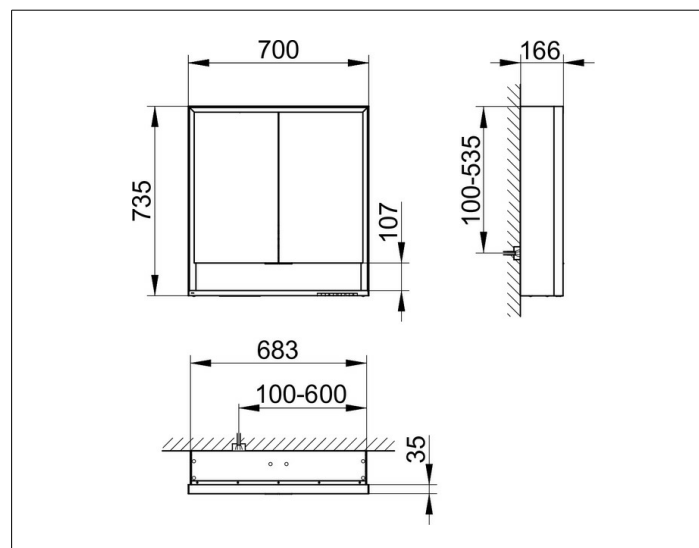

Royal Lumos

14307171301 Зеркальный шкаф

ИЗДЕЛИЕ**ЧЕРТЕЖ****ОПИСАНИЕ ИЗДЕЛИЯ**

для монтажа на стене
 бесступенчатая настройка тона подсветки от 2700 Кельвин (теплая белая) до 6500 Кельвин (дневной свет),
 2 поворотные дверцы с двусторонним озеракаливанием стекла, корпус из анодированного серебристого алюминия,
 боковины корпуса из белого лакированного стекла, задняя стенка зеркальная

ПОВЕРХНОСТЬ

серебристый анодированный

ГАБАРИТЫ

700 x 735 x 165 mm