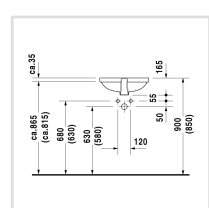

Умывальник встраиваемый, 033643