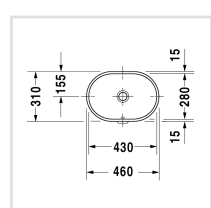

Умывальник встраиваемый, 033643